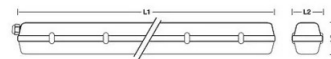

DATOS LOGÍSTICOS

Tipo de envase	Colour Box
Longitud del paquete (mm)	65
Anchura del envase (mm)	1645
Altura del paquete (mm)	62
Longitud interior (cm)	166
Altura interior (cm)	28
Cantidad en interior	12
Peso bruto interior (kg)	17.800
ITF INTERIOR	18003910105536
Cantidad en master	12
Cuántas piezas en un palé de 80x120 (pz)	180
Código INTRASTAT	94051140
DEEE	0.31

Codice Prodotto Item code Code Codigo Code	Lunghezza L1 Length Longueur Længde Länge	Larghezza L2 Width Largeur Ancho Breite	Altezza L3 Height Hauteur Altura Höhe	Imballo Packing Emballage Embalaje Verpackung	Inner Pcs	Master Pcs
TNE118	665 mm	60 mm	62 mm	Colour box	-	12
TNE136	1275 mm	60 mm	62 mm	Colour box	-	12
TNE158	1575 mm	60 mm	62 mm	Colour box	-	12
TNE218	665 mm	110 mm	62 mm	Colour box	-	8
TNE236	1275 mm	110 mm	62 mm	Colour box	-	12
TNE258	1575 mm	110 mm	62 mm	Colour box	-	12