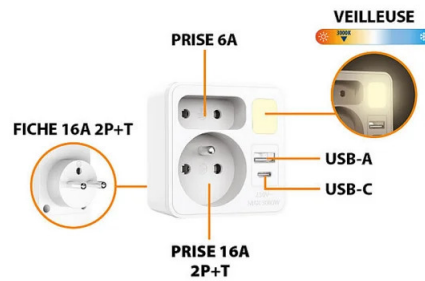

Input: 220-240V~ 50/60Hz
Output:
USB-A +USB-C: 5.0V --- 2.4A(Max) 12.0W
USB-A/USB-C: 5.0V --- 2.0A 10.0W