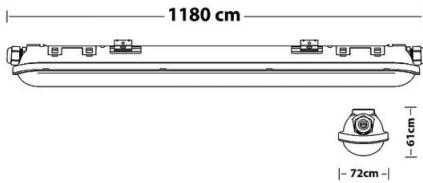

DIMENSIONS: