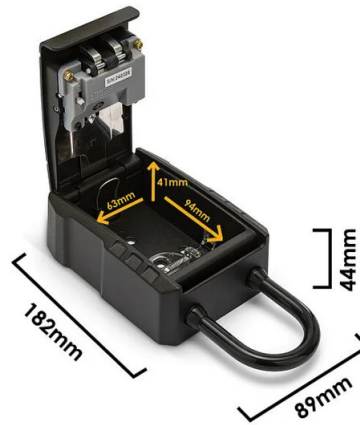

PERFETTO PER / PERFECT FOR: