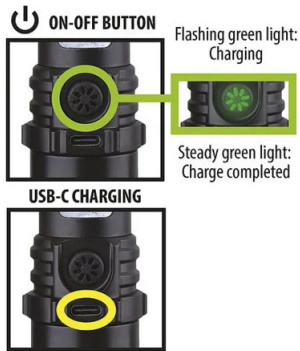

FICHE PRODUIT

MAGNUM : Lampe torche rechargeable LED 3 W en plastique. Éclairage latéral et zoom.

PACKING	INNER	MASTER
/	pcs	pcs
Blister	12	48

DONNÉES TECHNIQUES

Nom	MAGNUM
Alimentation électrique	RECHARGEABLE BATTERIES
Alimentation électrique fournie	NO
Type de batterie	18650
Technologie des piles	LITHIUM-ION
Tension nominale (V)	3.7
Capacité de la batterie (mAh)	800
Piles fournies	(INCLUDED)
Batterie puissance (Wh)	2.96
Batterie classe	9
Batterie remplaçable	NO
Poids de la batterie (kg)	0.040
Temps de recharge (h)	5
Autonomie maximale (h)	3
Source d'éclairage	HIGH POWER LED
Puissance d'éclairage (W)	3
Lumen	250
Portée (m)	60
Faisceau lumineux	DIFFUSE + FOCUS
Longueur du câble d'alimentation (cm)	50
Interrupteur	YES
Fonctions	FLASHLIGHT + LANTERN
Protection IP	IP20
Gradation	DIMMABLE
Couleur	BLACK
Matériau	PLASTIC - ABS
Normes	UN3481
Garantie	2 YEARS
Largeur (mm)	170
Profondeur (mm)	35
Hauteur (mm)	35
Poids net (Kg)	0.085

DESCRIPTION

Lampe torche LED rechargeable 3 W avec zoom et éclairage latéral blanc et rouge. 250 lumens, 5 modes d'éclairage, batterie intégrée et chargement USB-C. Légère et polyvalente. LUMIÈRE PUISSANTE ET RÉGLABLE – Lampe torche LED haute puissance 3W (250 lumens) avec zoom réglable, pour passer d'un faisceau large à un faisceau concentré jusqu'à 60 mètres de distance. FONCTION LANTERNE LATÉRALE – Comprend une lumière latérale blanche pour éclairer de grands espaces et une lumière rouge (fixe ou clignotante) pour la signalisation ou les situations d'urgence. 5 MODES D'ÉCLAIRAGE – Lampe torche 100 %, lampe torche 50 %, lanterne blanche, lumière rouge fixe, lumière rouge clignotante : le mode adapté à chaque situation. RECHARGEABLE PAR USB-C – Batterie lithium 18650 intégrée de 800 mAh (non remplaçable) avec câble USB-C inclus. Jusqu'à 3 heures d'autonomie et environ 5 heures de charge.

	1.	2.	3.	4.	5.	6.
Click	100%	50%	100% side light	Fixed RED light	Blink RED light	OFF
Runtime	2 hours	3 hours	3 hours			