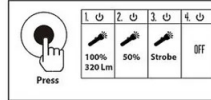

OPERATIONS: