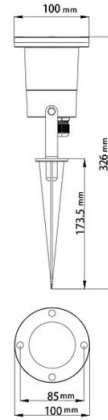

DESCRIPTION

Polyvalent : le projecteur SNAIL est idéal pour éclairer un espace extérieur depuis le sol (arbuste, arbre, fleurs, etc.). Sa pointe est amovible, ce qui permet de fixer le projecteur directement au mur ou sur toute autre surface grâce à son support. Le pied réglable vous permet d'orienter le faisceau selon vos besoins. Adapté aux environnements extérieurs exposés aux éclaboussures d'eau et à la poussière fine, son indice de protection IP65 la rend totalement étanche à l'eau et à la poussière. Elle est ainsi idéale pour être plantée en pleine terre et illuminer un jardin, un parterre, un pot de fleurs ou même un arbre. Résistant à la corrosion, idéal pour les zones côtières. Boîtier en aluminium moulé sous pression, léger et durable. Il fonctionne avec une ampoule GU10 de 28 W maximum. Vous pouvez ainsi choisir l'ampoule qui vous convient le mieux : angle, couleur de la lumière, puissance... L'ampoule est facilement remplaçable et peut être halogène ou LED. Câble de 1,5 mètre avec prise Schuko

DONNÉES LOGISTIQUES

Type d'emballage	Colour Box
Longueur de l'emballage (mm)	105
Largeur de l'emballage (mm)	105
Hauteur de l'emballage (mm)	190

DONNÉES LOGISTIQUES

Poids du produit emballé (kg)	0.650
Quantité à l'intérieur	6
ITF INNER	18003910107356
Quantité dans le master	24
ITF MASTER	28003910107353
Code INTRASTAT	94054210
DEEE	0.11
BARÈME ÉCOLOGIQUE 2025	MLUMI030000
Pays d'origine	CHINA