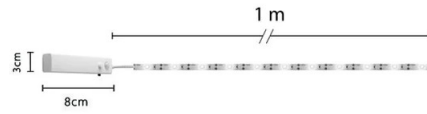

DESCRIPTION

La bande LED SILK alimentée par piles est équipée de LED SMD de dernière génération : 2 W de puissance et 110 lumens de lumière ; c'est une véritable lumière chaude de 3 000 K, idéale pour les placards et les environnements domestiques ; elle fonctionne avec 4 piles AA (non incluses) et garantit 6 heures d'autonomie (utilisation continue). Éclairage automatique : La lampe SILK est équipée d'un détecteur de mouvement PIR et d'un capteur crépusculaire : elle s'allume automatiquement la nuit (ou dans l'obscurité) lorsqu'un mouvement est détecté à moins de 5 mètres ; elle s'éteint automatiquement après 35 secondes si aucun autre mouvement n'est détecté ; la lumière du capteur ne s'allume que dans l'obscurité et lorsqu'un mouvement est détecté. Installation facile : La bande LED est dotée d'un adhésif 3M puissant au dos pour une installation facile ; aucun outil, vis ou écrou n'est nécessaire. Fonctionnement sur piles : Notre ruban LED à détecteur de mouvement est alimenté par 4 piles AAA (non incluses) ; le détecteur de mouvement est infrarouge passif : fiable et très sensible, il détecte vos mouvements avec précision. Design élégant et compact : Sa forme élégante et sa taille compacte en font une veilleuse idéale pour votre chambre, salle de bain, escalier, couloir, cuisine, placard, etc.

DONNÉES LOGISTIQUES

Type d'emballage	Blister
Longueur de l'emballage (mm)	100
Largeur de l'emballage (mm)	320
Hauteur de l'emballage (mm)	30
Poids du produit emballé (kg)	0.083

DONNÉES LOGISTIQUES

Largeur intérieure (cm)	34
Longueur intérieure (cm)	33
Hauteur intérieure (cm)	15
Quantité à l'intérieur	6
Poids brut intérieur (kg)	0.560
ITF INNER	18003910105215
Longueur du maître (cm)	56
Largeur du maître (cm)	34
Hauteur du maître (cm)	33
Quantité dans le master	48
Poids brut principal (kg)	4.960
ITF MASTER	28003910105212
Combien de pièces sur une palette de 80x120 (pz)	960
Code INTRASTAT	85395200
DEEE	0.02
BARÈME ÉCOLOGIQUE 2025	MLUMI010000
Pays d'origine	CHINA