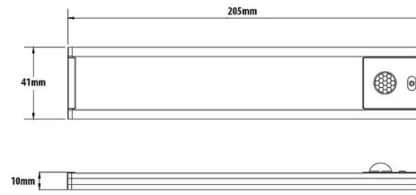

FICHE PRODUIT

LACTEA : Applique LED rechargeable de 20 cm à placer sous un meuble, 100 lumens, avec température de couleur réglable. Argent.

PACKING	INNER	MASTER
/	pcs	pcs
Blister	6	24

DONNÉES TECHNIQUES

Nom	LACTEA
Alimentation électrique	AC/DC
Alimentation électrique fournie	NO
Type de batterie	OTHER
Technologie des piles	LI-PO
Tension nominale (V)	3.7
Capacité de la batterie (mAh)	850
Piles fournies	(INCLUDED)
Batterie puissance (Wh)	3.145
Batterie classe	9
Batterie accessible	NO
Poids de la batterie (kg)	0.018
Temps de recharge (h)	3
Autonomie maximale (h)	4
Source d'éclairage	SMD LED
Puissance d'éclairage (W)	1
Lumen	100
Couleur claire	3000K / 4000K / 6500K
Faisceau lumineux	DIFFUSE
Durée de vie des LED (heures)	20.000
Angle de détection (°)	120°
Durée de fonctionnement du détecteur	25 SECONDS
Extensible	NO
Longueur du câble d'alimentation (cm)	29
Interrupteur	YES
Fonctions	ON / OFF + DIMMER
Protection IP	IP20
Classe d'isolation	III
Gradation	DIMMABLE
Couleur	LIGHT GREY
Pays d'origine	CHINA
Matériau	PLASTIC + ALUMINIUM
Normes	UN3481
Garantie	2 YEARS
Largeur (mm)	210
Profondeur (mm)	40
Hauteur (mm)	10
Poids net (Kg)	0.088

DONNÉES LOGISTIQUES

Type d'emballage	Blister
Longueur de l'emballage (mm)	15
Largeur de l'emballage (mm)	150
Hauteur de l'emballage (mm)	315
Poids du produit emballé (kg)	0.187
Largeur intérieure (cm)	28
Longueur intérieure (cm)	33
Hauteur intérieure (cm)	18
Quantité à l'intérieur	6
Poids brut intérieur (kg)	1.300
ITF INNER	18003910115047
Longueur du maître (cm)	35
Largeur du maître (cm)	28
Hauteur du maître (cm)	38
Quantité dans le master	24
Poids brut principal (kg)	5.900
ITF MASTER	28003910115044
Combien de pièces sur une palette de 80x120 (pz)	864
Code INTRASTAT	85395200
DEEE	0.02
BARÈME ÉCOLOGIQUE 2025	MLUMI010000
Pays d'origine	CHINA