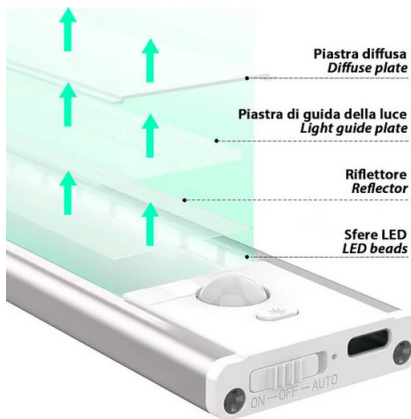

SCEGLIERE IL COLORE PREFERITO: CALDO / NATURALE / FREDDO
CHOOSE YOUR PREFERRED COLOUR: WARM / NATURAL / COLD