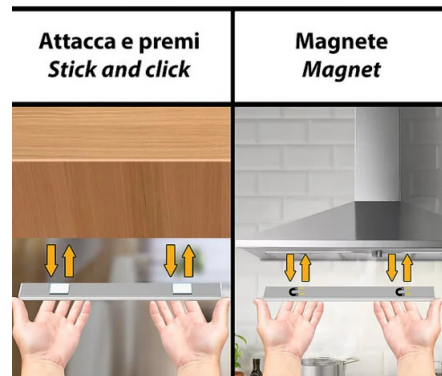

DESCRIPTION

Deux modes de fonctionnement : grâce au sélecteur pratique, vous pouvez choisir entre : 1) Toujours allumé : la lumière restera allumée en permanence. 2) Automatique : la lumière s'allumera automatiquement pendant 25 secondes dès que vous entrerez dans la pièce ou ouvrirez la porte du placard. Facile à installer : vous pouvez la fixer avec des chevilles (non fournies), mais le plus simple est de coller la bande métallique autocollante fournie sur la surface souhaitée : la lampe s'y fixera grâce à son aimant intégré ! Vous pourrez ainsi la fixer et la retirer facilement pour la recharger. Très lumineuse : c'est une lampe à part entière. Elle utilise des LED SMD de dernière génération et offre une luminosité de 100 lumens (1 W). La lumière est dimmable. Vous pouvez choisir entre une lumière chaude (3 000 K), une lumière naturelle (4 000 K) et une lumière froide (6 500 K), pour un confort et une fonctionnalité optimaux ! Le diffuseur opalisé garantit une lumière sans éblouissement. Rechargeable : Il se recharge via le câble USB fourni. Vous pouvez le connecter à votre chargeur de téléphone, un ordinateur, une batterie externe... Son autonomie est de 4 heures en mode continu (marche). Batterie lithium-polymère de 850 mAh incluse. S'installe partout : cette lampe est idéale pour la chambre, la salle de bain, le dressing, le couloir, l'atelier, la cave, le garage, la cage d'escalier et autres endroits... Indice de protection IP20, convient uniquement à un usage intérieur.

SCEGLIERE IL COLORE PREFERITO: CALDO / NATURALE / FREDDO
 CHOOSE YOUR PREFERRED COLOUR: WARM / NATURAL / COLD

FACILE INSTALLAZIONE EASY INSTALLATION

3 MODALITÀ DI IMPOSTAZIONE 3 SETTING MODE