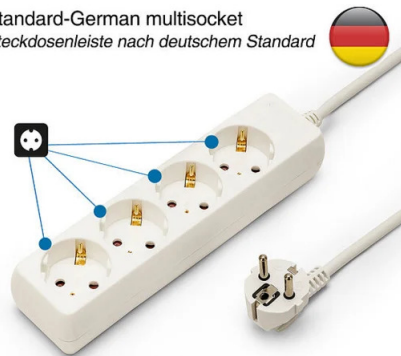

Standard-German multisocket
Steckdosenleiste nach deutschem Standard

4 Plugs/Steckdosen:
- 4 standard schuko
- 4 Standard-Schuko-Steckdosen