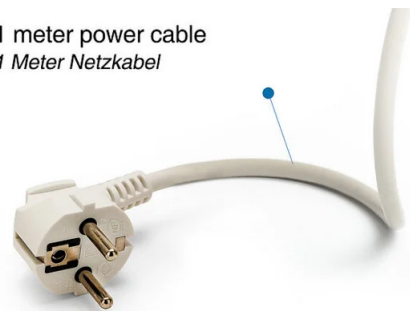

## DONNÉES TECHNIQUES

Alimentation électrique	220V AC
Alimentation électrique fournie	NO
Longueur du câble d'alimentation (cm)	100
Section de câble	H05VV-F 3G1.0mm2
Interrupteur	NO
Fiche	Type E / F - 2 pin (EU Hybrid)
Prise principale	Schuko (type F - CEE 7/4)
Nombre de prises	4
Charge maximale	3500W
Protection des enfants	CHILDREN PROTECION
Pays d'origine	CHINA
Matériau	PLASTIC - OTHER
Garantie	2 YEARS
Largeur (mm)	205
Profondeur (mm)	50
Hauteur (mm)	40
Poids net (Kg)	0.242

## DESCRIPTION

Multiprise simple, 4 prises 16A (2P+T) et prise Schuko standard. Câble : 1 mètre, H05VV-F 3G1.0mm<sup>2</sup>. Multiprise équipée d'une protection enfant : empêche l'introduction d'objets étrangers dans la prise sous tension. Certifié CE. Puissance : 3 680 W à 230 V~. Sans voyant lumineux, idéal pour les chambres. Pratique pour répondre aux besoins électriques domestiques.

Compatible plugs  
kompatible Stecker

1 meter power cable  
1 Meter Netzkabel

**THICK COPPER POWER CORD FOR MORE SAFETY**  
Velamp uses real copper wires that guarantee good electrical conductivity and excellent heat dispersion. The PVC sheath is ultra resistant

**DICKES KUPFERNETZKABEL FÜR MEHR SICHERHEIT**  
Velamp verwendet echte Kupferdrähte, diese garantieren gute elektrische Leitfähigkeit und ausgezeichnete Wärmeverteilung. Der PVC-Mantel ist extrem widerstandsfähig