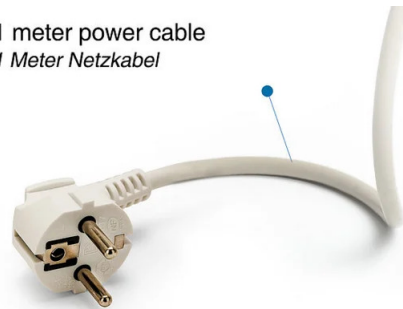

German standard multisocket
Mehrfachsteckdose nach deutschem Standard

Compatible countries:
Kompatible Länder:

PACKING 	INNER pcs	MASTER pcs
Plastic hanger	10	50

DONNÉES TECHNIQUES

Alimentation électrique	220V AC
Alimentation électrique fournie	NO
Longueur du câble d'alimentation (cm)	100
Section de câble	H05VV-F 3G1.0mm2
Interrupteur	YES
Fiche	Type E / F - 2 pin (EU Hybrid)
Prise principale	Schuko (type F - CEE 7/4)
Nombre de prises	3
Charge maximale	3500W
Protection des enfants	CHILDREN PROTECION
Pays d'origine	CHINA
Matériau	PLASTIC - OTHER
Garantie	2 YEARS
Largeur (mm)	190
Profondeur (mm)	50
Hauteur (mm)	40
Poids net (Kg)	0.233

DESCRIPTION

Multiprise simple, 3 prises 16A (2P+T) et prise Schuko standard. Câble : 1 mètre, H05VV-F 3G1.0mm². Multiprise avec sécurité enfant : empêche l'insertion d'objets étrangers dans la prise sous tension. Interrupteur lumineux. Certifié CE. Puissance : 3 680 W à 230 V~. Pratique pour répondre aux besoins de raccordement électrique domestique.

Compatible plugs
kompatible Stecker

1 meter power cable
1 Meter Netzkabel

Standard-German multisocket
Steckdosenleiste nach deutschem Standard

3 Plugs/Steckdosen:
- 3 standard schuko
- 3 Standard-Schuko-Steckdosen

THICK COPPER POWER CORD FOR MORE SAFETY

Velamp uses real copper wires that guarantee good electrical conductivity and excellent heat dispersion. The PVC sheath is ultra resistant

DICKES KUPFERNETZKABEL FÜR MEHR SICHERHEIT