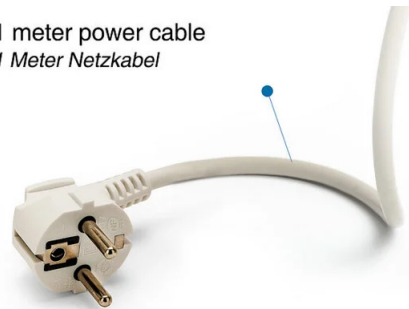

## DESCRIPTION

Multiprise simple, 4 prises 16A (2P+T) et prise Schuko standard. Câble : 1 mètre, H05VV-F 3G1.0mm<sup>2</sup>. Multiprise avec sécurité enfant : empêche l'insertion d'objets étrangers dans la prise sous tension. Interrupteur lumineux. Certifié CE. Puissance : 3 680 W à 230 V~. Pratique pour répondre aux besoins de raccordement électrique domestique.

Compatible plugs  
kompatible Stecker

1 meter power cable  
1 Meter Netzkabel

Standard-German multisocket  
Steckdosenleiste nach deutschem Standard

4 Plugs/Steckdosen:   
- 4 standard schuko  
- 4 Standard-Schuko-Steckdosen

**THICK COPPER POWER CORD FOR MORE SAFETY**

Velamp uses real copper wires that guarantee good electrical conductivity and excellent heat dispersion. The PVC sheath is ultra resistant

**DICKES KUPFERNETZKABEL FÜR MEHR SICHERHEIT**