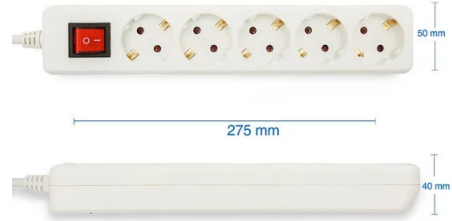

DONNÉES LOGISTIQUES

Largeur du maître (cm)	33
Hauteur du maître (cm)	30
Quantité dans le master	40
Poids brut principal (kg)	12.200
ITF MASTER	28003910112302
Combien de pièces sur une palette de 80x120 (pz)	640
Code INTRASTAT	85366190
Pays d'origine	CHINA

Compatible plugs
kompatible Stecker

1 meter power cable
1 Meter Netzkabel

Standard-German multisolet
Steckdosenleiste nach deutschem Standard

5 Plugs/Steckdosen:
- 5 standard schuko
- 5 Standard-Schuko-Steckdosen