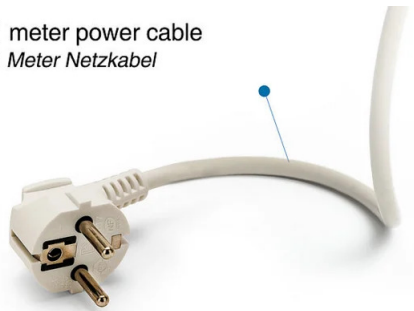

DONNÉES LOGISTIQUES

Largeur du maître (cm)	33
Hauteur du maître (cm)	30
Quantité dans le master	40
Poids brut principal (kg)	12.200
ITF MASTER	28003910112302
Combien de pièces sur une palette de 80x120 (pz)	640
Code INTRASTAT	85366190
Pays d'origine	CHINA

Compatible plugs
kompatible Stecker

1 meter power cable
1 Meter Netzkabel

Standard-German multisolet
Steckdosenleiste nach deutschem Standard

5 Plugs/Steckdosen:
- 5 standard schuko
- 5 Standard-Schuko-Steckdosen