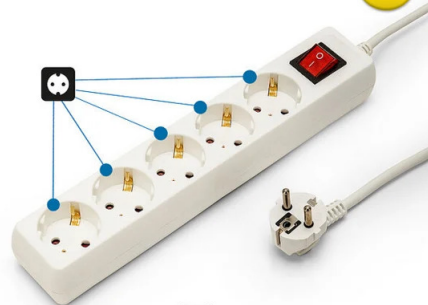

DONNÉES LOGISTIQUES

Largeur du maître (cm)	33
Hauteur du maître (cm)	30
Quantité dans le master	40
Poids brut principal (kg)	12.200
ITF MASTER	28003910112302
Combien de pièces sur une palette de 80x120 (pz)	640
Code INTRASTAT	85366190
Pays d'origine	CHINA

Compatible plugs
kompatible Stecker

1 meter power cable
1 Meter Netzkabel

Standard-German multisolet
Steckdosenleiste nach deutschem Standard

5 Plugs/Steckdosen:
- 5 standard schuko
- 5 Standard-Schuko-Steckdosen