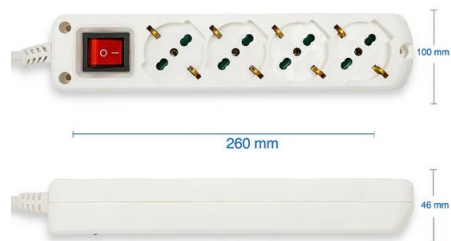

CAVO DI ALIMENTAZIONE SPESSE, IN RAME, PER PIU' SICUREZZA

Velamp impiega dei fili di vero rame che garantiscono una buona conducibilità elettrica ed una eccellente dispersione del calore. La guaina in PVC è ultra resistente

Spine compatibili Compatible plugs