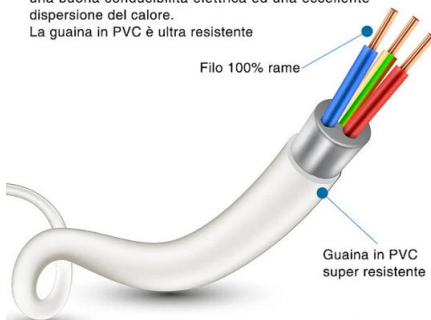

CAVO DI ALIMENTAZIONE SPESSE, IN RAME, PER PIU' SICUREZZA

Velamp impiega dei fili di vero rame che garantiscono una buona conducibilità elettrica ed una eccellente dispersione del calore. La guaina in PVC è ultra resistente

Spine compatibili Compatible plugs