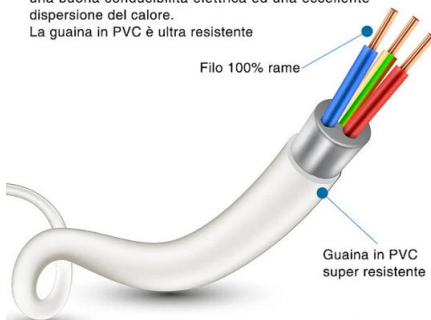

CAVO DI ALIMENTAZIONE SPESSE, IN RAME, PER PIU' SICUREZZA

Velamp impiega dei fili di vero rame che garantiscono una buona conducibilità elettrica ed una eccellente dispersione del calore. La guaina in PVC è ultra resistente