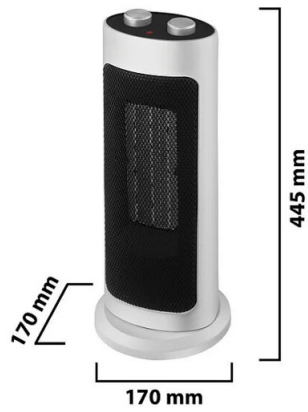

INTERRUTTORE DI SICUREZZA

Si spegne automaticamente se capovolto
Automatically shuts off if tipped

Funzione oscillante