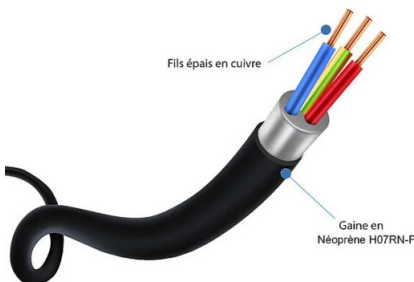

CÂBLES EN CUIVRE ÉPAIS POUR UNE PARFAITE SÉCURITÉ