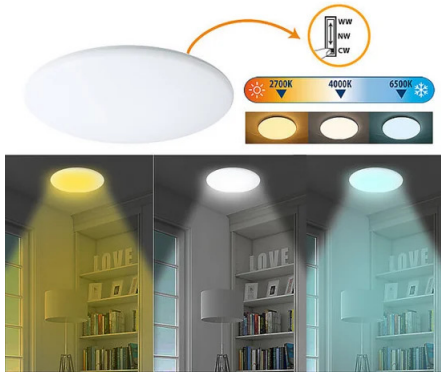

SCEGLIERE IL COLORE PREFERITO: CALDO / NATURALE / FREDDO
CHOOSE YOUR PREFERRED COLOUR: WARM / NATURAL / COLD