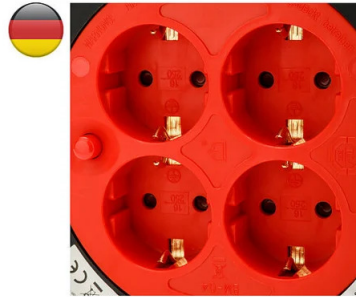

40m

PACKING	INNER	MASTER
/	pcs	pcs
Bulk	1	1

DONNÉES TECHNIQUES

Alimentation électrique	220V AC
Section de câble	H05VV-F 3G1.5mm2
Longueur du câble (meters)	40
Fiche	Type E / F - 2 pin (EU Hybrid)
Prise principale	4 x Schuko (type F - CEE 7/4)
Nombre de prises	4
Câble spiralé (W)	1100
Câble non déroulé (W)	3200
Protection IP	IP20
Protection des enfants	CHILDREN PROTECION
Pays d'origine	CHINA
Matériau	PLASTIC + METAL
Garantie	2 YEARS
Largeur (mm)	270
Profondeur (mm)	170
Hauteur (mm)	360
Poids net (Kg)	5.511

DESCRIPTION

Idéal pour le bricolage et l'usage domestique. Câble de 40 m, PVC H05VV-F 3G 1,5 m². Protection de sécurité : coupe l'alimentation lorsque la puissance dépasse la limite de portée. Avec coupure thermique et poignée d'enroulement rotative. Puissance maximale : 1 100 W enroulé, 3 200 W déroulé. Prises et fiches standard Schuko : prises et fiches de type E. Toutes les prises sont équipées d'une sécurité enfant empêchant l'introduction d'objets étrangers dans la prise sous tension. Certifié GS et IP20. Enrouleur de câble destiné à être utilisé dans les pays utilisant la norme électrique allemande : Allemagne, Autriche, Scandinavie, Balkans, Espagne, Portugal et Pays-Bas.

German standard multisocket
Mehrfachsteckdose nach deutschem Standard

Compatible countries: 
Kompatible Länder:

THICK COPPER POWER CORD FOR MORE SAFETY

Velamp uses real copper wires that guarantee good electrical conductivity and excellent heat dispersion. The PVC sheath is ultra resistant

DICKES KUPFERNETZKABEL FÜR MEHR SICHERHEIT

Velamp verwendet echte Kupferdrähte, diese garantieren gute elektrische Leitfähigkeit und ausgezeichnete Wärmeverteilung. Der PVC-Mantel ist extrem widerstandsfähig