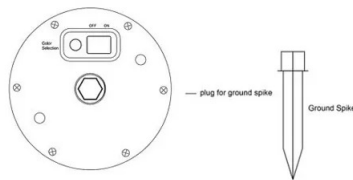

Solar Charging

Solar Charging