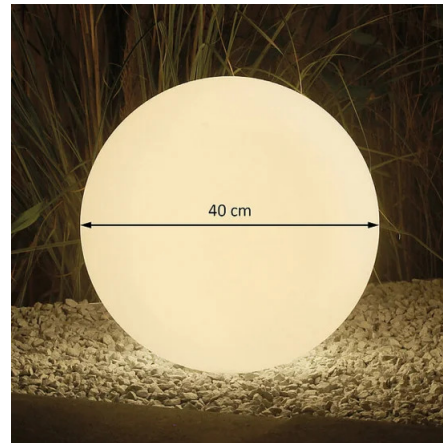

Solar Charging