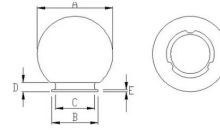

DONNÉES LOGISTIQUES

Type d'emballage	Polybag
Longueur de l'emballage (mm)	200
Largeur de l'emballage (mm)	200
Hauteur de l'emballage (mm)	200
Poids du produit emballé (kg)	0.310
Longueur intérieure (cm)	43
Hauteur intérieure (cm)	41
Quantité à l'intérieur	8
Poids brut intérieur (kg)	2.400
ITF INNER	18003910106267
Quantité dans le master	8

DONNÉES LOGISTIQUES

ITF MASTER	28003910106264
Combien de pièces sur une palette de 80x120 (pz)	192
Code INTRASTAT	94051140
DEEE	0.06
BARÈME ÉCOLOGIQUE 2025	MLUMI020000
Pays d'origine	CHINA

Codice Prodotto Item code Code Codigo Code	Dimensioni Dimensions / Dimensions / Dimensions / Größe				
	A	B	C	D	E
SPH200	200 mm	95 mm	91 mm	15 mm	2 mm
SPH205	200 mm	95 mm	91 mm	15 mm	2 mm
SPH208	200 mm	95 mm	91 mm	15 mm	2 mm
SPH250	250 mm	120 mm	112 mm	13 mm	3 mm
SPH255	250 mm	120 mm	112 mm	13 mm	3 mm
SPH258	250 mm	120 mm	112 mm	13 mm	3 mm
SPH300	300 mm	140 mm	130 mm	15 mm	3 mm
SPH305	300 mm	140 mm	130 mm	15 mm	3 mm
SPH308	300 mm	140 mm	130 mm	15 mm	3 mm
SPH307	300 mm	140 mm	130 mm	15 mm	3 mm
SPH400	400 mm	150 mm	140 mm	15 mm	5 mm
SPH405	400 mm	150 mm	140 mm	15 mm	5 mm
SPH408	400 mm	150 mm	140 mm	15 mm	5 mm

Base dimensions:

Suitable for poles ø 60mm

1 Choose your globe diameter:

2 Choose the colour of your globe:

3 Choose installation:

on pole:
 choose the pole length: 0.2m / 1m / 1.3m / 2m / 2.4 m
 SPH142 base