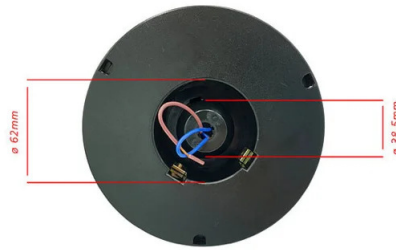

DESCRIPTION

Sphère extérieure IP44, diamètre 200 mm. Compatible avec les ampoules LED jusqu'à 40 W ; douille E27 ; ampoule non incluse ; diffusion à 360°. Matériau : PMMA ; le PMMA est un polymère très résistant aux chocs et au passage du temps. Il se connecte directement au réseau électrique. Velamp est une entreprise italienne qui garantit ses produits : méfiez-vous des imitations.

DONNÉES LOGISTIQUES

ITF MASTER	28003910106264
Combien de pièces sur une palette de 80x120 (pz)	192
Code INTRASTAT	94051140
DEEE	0.06
BARÈME ÉCOLOGIQUE 2025	MLUMI020000
Pays d'origine	CHINA

Codice Prodotto Item code Code Codigo Code	Dimensioni Dimensions / Dimensions / Dimensions / Größe				
	A	B	C	D	E
SPH200	200 mm	95 mm	91 mm	15 mm	2 mm
SPH205	200 mm	95 mm	91 mm	15 mm	2 mm
SPH208	200 mm	95 mm	91 mm	15 mm	2 mm
SPH250	250 mm	120 mm	112 mm	13 mm	3 mm
SPH255	250 mm	120 mm	112 mm	13 mm	3 mm
SPH258	250 mm	120 mm	112 mm	13 mm	3 mm
SPH300	300 mm	140 mm	130 mm	15 mm	3 mm
SPH305	300 mm	140 mm	130 mm	15 mm	3 mm
SPH308	300 mm	140 mm	130 mm	15 mm	3 mm
SPH307	300 mm	140 mm	130 mm	15 mm	3 mm
SPH400	400 mm	150 mm	140 mm	15 mm	5 mm
SPH405	400 mm	150 mm	140 mm	15 mm	5 mm
SPH408	400 mm	150 mm	140 mm	15 mm	5 mm

Base dimensions:

Suitable for poles ø 60mm

1 Choose your globe diameter:

2 Choose the colour of your globe:

3 Choose installation:

on pole:
 choose the pole length: 0.2m / 1m / 1.3m / 2m / 2.4 m
 SPH142 base

If you want to install 2 globes:
 you must use the SPH183 connector 200 / 250 / 300mm
 SPH150 for globes 200 / 250 / 300mm OR SPH152 for globes 400mm

If you want to install 3 globes:
 you must use the SPH183 connector 200 / 250 / 300mm
 SPH150 for globes 200 / 250 / 300mm OR SPH152 for globes 400mm