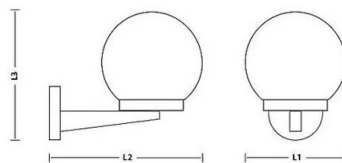

| PACKING | INNER | MASTER |
|---|---|---|
|  /  |  pcs |  pcs |
| Polybag | 6 | 6 |

DONNÉES TECHNIQUES

| | |
|---------------------------------|----------------|
| Alimentation électrique | 220V AC |
| Alimentation électrique fournie | NO |
| Source d'éclairage | E27 BULB |
| Puissance d'éclairage (W) | Max 40 |
| Faisceau lumineux | DIFFUSE |
| Lampe incluse | (NOT INCLUDED) |
| Pièce jointe | E27 |
| Angle du faisceau (°) | 360° |
| Protection IP | IP44 |
| Classe d'isolation | II |
| Couleur | OPAL |
| Pays d'origine | CHINA |
| Matériau | PLASTIC - PMMA |
| Garantie | 2 YEARS |
| Largeur (mm) | 265 |
| Profondeur (mm) | 200 |
| Hauteur (mm) | 245 |
| Poids net (Kg) | 0.385 |

DESCRIPTION

Sphère extérieure IP44, diamètre 200 mm. Compatible avec les ampoules LED jusqu'à 40 W ; douille E27 ; ampoule non incluse ; diffusion à 360°. Matériau : PMMA ; le PMMA est un polymère très résistant aux chocs et au passage du temps. Il se connecte directement au réseau électrique. Longueur : 265 mm.

DONNÉES LOGISTIQUES

| | |
|-------------------------------|----------------|
| Type d'emballage | Polybag |
| Longueur de l'emballage (mm) | 210 |
| Largeur de l'emballage (mm) | 290 |
| Hauteur de l'emballage (mm) | 290 |
| Poids du produit emballé (kg) | 0.395 |
| Longueur intérieure (cm) | 60 |
| Hauteur intérieure (cm) | 27 |
| Quantité à l'intérieur | 6 |
| Poids brut intérieur (kg) | 2.310 |
| ITF INNER | 18003910106441 |
| Quantité dans le master | 6 |

| Codice Prodotto | Lunghezza L1 | Larghezza L2 | Altezza L3 |
|-----------------|--------------|--------------|------------|
| Item code | Length | Width | Height |
| Code | Longueur | Largeur | Hauteur |
| Código | Longitud | Ancho | Altura |
| Code | Länge | Breite | Höhe |
| SPH202P | 200 mm | 265 mm | 245 mm |
| SPH206P | 200 mm | 265 mm | 245 mm |
| SPH209P | 200 mm | 265 mm | 245 mm |