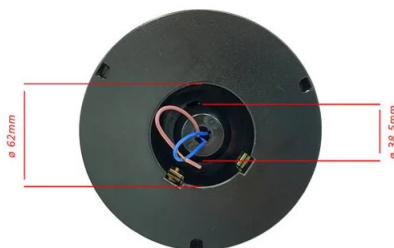

DESCRIPTION

Sphère extérieure IP44, diamètre 200 mm. Compatible avec les ampoules LED jusqu'à 40 W ; douille E27 ; ampoule non incluse ; diffusion à 360°. Matériau : PMMA ; le PMMA est un polymère très résistant aux chocs et au passage du temps. Il se connecte directement au réseau électrique. Velamp vous propose de nombreux accessoires compatibles pour l'assemblage de vos sphères de jardin.

1 Choose your globe diameter:

2 Choose the colour of your globe:
 transparent | white | frosted white | smoked

3 Choose installation:
on pole:
 choose the pole length: 0.5m / 1m / 1.5m / 2m / 2.4 m + SPH142 base
 If you want to install 2 globes: you must use the SPH183 connector 200 / 250 / 300mm OR SPH180 for globes 200 / 250 / 300mm OR SPH182 for globes 400mm
 If you want to install 3 globes: you must use the SPH183 connector 200 / 250 / 300mm OR SPH180 for globes 200 / 250 / 300mm OR SPH182 for globes 400mm
on wall: SPH180 for globes 200 / 250 / 300mm OR SPH182 for globes 400mm
on stand: Short base: SPH140 OR Long base: SPH142

Codice Prodotto Item code Code Codigo Code	Dimensioni Dimensions / Dimensiones / Dimension / Größe				
	A	B	C	D	E
SPH200	200 mm	95 mm	91 mm	15 mm	2 mm
SPH205	200 mm	95 mm	91 mm	15 mm	2 mm
SPH208	200 mm	95 mm	91 mm	15 mm	2 mm
SPH250	250 mm	120 mm	112 mm	13 mm	3 mm
SPH255	250 mm	120 mm	112 mm	13 mm	3 mm
SPH258	250 mm	120 mm	112 mm	13 mm	3 mm
SPH300	300 mm	140 mm	130 mm	15 mm	3 mm
SPH305	300 mm	140 mm	130 mm	15 mm	3 mm
SPH308	300 mm	140 mm	130 mm	15 mm	3 mm
SPH307	300 mm	140 mm	130 mm	15 mm	3 mm
SPH400	400 mm	150 mm	140 mm	15 mm	5 mm
SPH405	400 mm	150 mm	140 mm	15 mm	5 mm
SPH408	400 mm	150 mm	140 mm	15 mm	5 mm

Base dimensions:

Suitable for poles ø 60mm