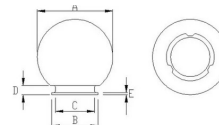

DONNÉES LOGISTIQUES

Type d'emballage	Colour box
Longueur de l'emballage (mm)	210
Largeur de l'emballage (mm)	210
Hauteur de l'emballage (mm)	220
Poids du produit emballé (kg)	0.458
Longueur intérieure (cm)	44
Hauteur intérieure (cm)	46
Quantité à l'intérieur	8
Poids brut intérieur (kg)	4.600

1 Choose your globe diameter:

2 Choose the colour of your globe:
 transparent | white | frosted white | smoked

3 Choose installation:
on pole:
 choose the pole length: 0.5m / 1m / 1.5m / 2m / 2.4 m + SPH142 base
 If you want to install 2 globes: you must use the SPH183 connector 200 / 250 / 300mm OR SPH180 for globes 200 / 250 / 300mm OR SPH182 for globes 400mm
 If you want to install 3 globes: you must use the SPH183 connector 200 / 250 / 300mm OR SPH180 for globes 200 / 250 / 300mm OR SPH182 for globes 400mm
on wall: SPH180 for globes 200 / 250 / 300mm OR SPH182 for globes 400mm
on stand: Short base: SPH140 OR Long base: SPH142

Codice Prodotto Item code Code Codigo Code	Dimensioni Dimensions / Dimensiones / Dimension / Größe				
	A	B	C	D	E
SPH200	200 mm	95 mm	91 mm	15 mm	2 mm
SPH205	200 mm	95 mm	91 mm	15 mm	2 mm
SPH208	200 mm	95 mm	91 mm	15 mm	2 mm
SPH250	250 mm	120 mm	112 mm	13 mm	3 mm
SPH255	250 mm	120 mm	112 mm	13 mm	3 mm
SPH258	250 mm	120 mm	112 mm	13 mm	3 mm
SPH300	300 mm	140 mm	130 mm	15 mm	3 mm
SPH305	300 mm	140 mm	130 mm	15 mm	3 mm
SPH308	300 mm	140 mm	130 mm	15 mm	3 mm
SPH307	300 mm	140 mm	130 mm	15 mm	3 mm
SPH400	400 mm	150 mm	140 mm	15 mm	5 mm
SPH405	400 mm	150 mm	140 mm	15 mm	5 mm
SPH408	400 mm	150 mm	140 mm	15 mm	5 mm

Base dimensions:

Suitable for poles ø 60mm