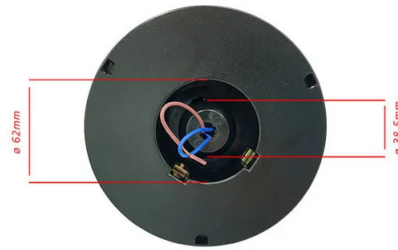

DESCRIPTION

Sphère extérieure IP44, diamètre 200 mm. Compatible avec les ampoules LED jusqu'à 40 W ; douille E27 ; ampoule non incluse ; diffusion à 360°. Matériau : PMMA ; le PMMA est un polymère très résistant aux chocs et au passage du temps. Il se connecte directement au réseau électrique. Velamp est une entreprise italienne qui garantit ses produits : méfiez-vous des imitations.

DONNÉES LOGISTIQUES

ITF MASTER	28003910106288
Combien de pièces sur une palette de 80x120 (pz)	144
Code INTRASTAT	94051140
DEEE	0.06
BARÈME ÉCOLOGIQUE 2025	MLUMIO20000
Pays d'origine	CHINA

Codice Prodotto Item code Code Codigo Code	Dimensioni Dimensions / Dimensions / Dimensions / Größe				
	A	B	C	D	E
SPH200	200 mm	95 mm	91 mm	15 mm	2 mm
SPH205	200 mm	95 mm	91 mm	15 mm	2 mm
SPH208	200 mm	95 mm	91 mm	15 mm	2 mm
SPH250	250 mm	120 mm	112 mm	13 mm	3 mm
SPH255	250 mm	120 mm	112 mm	13 mm	3 mm
SPH258	250 mm	120 mm	112 mm	13 mm	3 mm
SPH300	300 mm	140 mm	130 mm	15 mm	3 mm
SPH305	300 mm	140 mm	130 mm	15 mm	3 mm
SPH308	300 mm	140 mm	130 mm	15 mm	3 mm
SPH307	300 mm	140 mm	130 mm	15 mm	3 mm
SPH400	400 mm	150 mm	140 mm	15 mm	5 mm
SPH405	400 mm	150 mm	140 mm	15 mm	5 mm
SPH408	400 mm	150 mm	140 mm	15 mm	5 mm

Base dimensions:

Suitable for poles ø 60mm

1 Choose your globe diameter:

2 Choose the colour of your globe:

3 Choose installation:

on pole:
 choose the pole length: 0.2m / 1m / 1.3m / 2m / 2.4 m
 SPH142 base

If you want to install 2 globes:
 you must use the SPH182 connector 200 / 250 / 300mm
 SPH150 for globes 200 / 250 / 300mm OR SPH152 for globes 400mm

If you want to install 3 globes:
 you must use the SPH183 connector 200 / 250 / 300mm
 SPH150 for globes 200 / 250 / 300mm OR SPH152 for globes 400mm