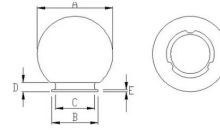

DONNÉES LOGISTIQUES

Type d'emballage	Polybag
Longueur de l'emballage (mm)	200
Largeur de l'emballage (mm)	200
Hauteur de l'emballage (mm)	200
Poids du produit emballé (kg)	0.360
Longueur intérieure (cm)	60
Hauteur intérieure (cm)	45
Quantité à l'intérieur	8
Poids brut intérieur (kg)	4.500
ITF INNER	18003910106281
Quantité dans le master	8

DONNÉES LOGISTIQUES

ITF MASTER	28003910106288
Combien de pièces sur une palette de 80x120 (pz)	144
Code INTRASTAT	94051140
DEEE	0.06
BARÈME ÉCOLOGIQUE 2025	MLUMIO20000
Pays d'origine	CHINA

Codice Prodotto Item code Code Codigo Code	Dimensioni Dimensions / Dimensions / Dimensions / Größe				
	A	B	C	D	E
SPH200	200 mm	95 mm	91 mm	15 mm	2 mm
SPH205	200 mm	95 mm	91 mm	15 mm	2 mm
SPH208	200 mm	95 mm	91 mm	15 mm	2 mm
SPH250	250 mm	120 mm	112 mm	13 mm	3 mm
SPH255	250 mm	120 mm	112 mm	13 mm	3 mm
SPH258	250 mm	120 mm	112 mm	13 mm	3 mm
SPH300	300 mm	140 mm	130 mm	15 mm	3 mm
SPH305	300 mm	140 mm	130 mm	15 mm	3 mm
SPH308	300 mm	140 mm	130 mm	15 mm	3 mm
SPH307	300 mm	140 mm	130 mm	15 mm	3 mm
SPH400	400 mm	150 mm	140 mm	15 mm	5 mm
SPH405	400 mm	150 mm	140 mm	15 mm	5 mm
SPH408	400 mm	150 mm	140 mm	15 mm	5 mm

Base dimensions:

Suitable for poles ø 60mm

1 Choose your globe diameter:

2 Choose the colour of your globe:

3 Choose installation:

on pole:
 choose the pole length: 0.2m / 1m / 1.3m / 2m / 2.4 m
 SPH142 base