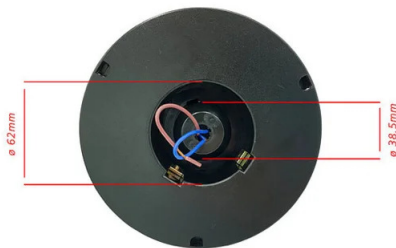

DESCRIPTION

Sphère extérieure IP44, diamètre 250 mm. Compatible avec les ampoules LED jusqu'à 60 W ; douille E27 ; ampoule non incluse ; diffusion à 360°. Matériau : PMMA ; le PMMA est un polymère très résistant aux chocs et au passage du temps. Il se connecte directement au réseau électrique. Velamp vous propose de nombreux accessoires compatibles pour l'assemblage de vos sphères de jardin.

3 Choose installation:

on pole:

Choose the pole length: 0.5m / 1m / 1.5m / 2m / 2.4 m

If you want to install 2 globes you must use the SPH150 connector 200 / 250 / 300mm OR SPH152 for globes 400mm

If you want to install 3 globes you must use the SPH150 connector 200 / 250 / 300mm OR SPH152 for globes 400mm

on wall:

SPH150 for globes 200 / 250 / 300mm OR SPH152 for globes 400mm

on stand:

Short base: SPH140 OR Long base: SPH142

Base dimensions:

Codice Prodotto Item code Code Codigo Code	Dimensioni Dimensions / Dimensiones / Dimension / Größe				
	A	B	C	D	E
SPH200	200 mm	95 mm	91 mm	15 mm	2 mm
SPH205	200 mm	95 mm	91 mm	15 mm	2 mm
SPH208	200 mm	95 mm	91 mm	15 mm	2 mm
SPH250	250 mm	120 mm	112 mm	13 mm	3 mm
SPH255	250 mm	120 mm	112 mm	13 mm	3 mm
SPH258	250 mm	120 mm	112 mm	13 mm	3 mm
SPH300	300 mm	140 mm	130 mm	15 mm	3 mm
SPH305	300 mm	140 mm	130 mm	15 mm	3 mm
SPH308	300 mm	140 mm	130 mm	15 mm	3 mm
SPH307	300 mm	140 mm	130 mm	15 mm	3 mm
SPH400	400 mm	150 mm	140 mm	15 mm	5 mm
SPH405	400 mm	150 mm	140 mm	15 mm	5 mm
SPH408	400 mm	150 mm	140 mm	15 mm	5 mm

Suitable for poles \varnothing 60mm