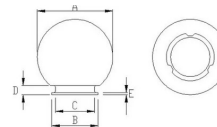

DONNÉES LOGISTIQUES

Type d'emballage	Colour box
Longueur de l'emballage (mm)	260
Largeur de l'emballage (mm)	260
Hauteur de l'emballage (mm)	270
Poids du produit emballé (kg)	0.673
Longueur intérieure (cm)	55
Hauteur intérieure (cm)	55
Quantité à l'intérieur	4
Poids brut intérieur (kg)	3.500
ITF INNER	18003910115733
Quantité dans le master	4

3 Choose installation:

on pole:

Choose the pole length: 0.5m / 1m / 1.5m / 2m / 2.4 m

If you want to install 2 globes you must use the SPH150 connector 200 / 250 / 300mm OR SPH152 for globes 400mm

If you want to install 3 globes you must use the SPH150 connector 200 / 250 / 300mm OR SPH152 for globes 400mm

on wall:

SPH150 for globes 200 / 250 / 300mm OR SPH152 for globes 400mm

on stand:

Short base: SPH140 OR Long base: SPH142

Base dimensions:

Codice Prodotto Item code Code Codigo Code	Dimensioni Dimensions / Dimensiones / Dimension / Größe				
	A	B	C	D	E
SPH200	200 mm	95 mm	91 mm	15 mm	2 mm
SPH205	200 mm	95 mm	91 mm	15 mm	2 mm
SPH208	200 mm	95 mm	91 mm	15 mm	2 mm
SPH250	250 mm	120 mm	112 mm	13 mm	3 mm
SPH255	250 mm	120 mm	112 mm	13 mm	3 mm
SPH258	250 mm	120 mm	112 mm	13 mm	3 mm
SPH300	300 mm	140 mm	130 mm	15 mm	3 mm
SPH305	300 mm	140 mm	130 mm	15 mm	3 mm
SPH308	300 mm	140 mm	130 mm	15 mm	3 mm
SPH307	300 mm	140 mm	130 mm	15 mm	3 mm
SPH400	400 mm	150 mm	140 mm	15 mm	5 mm
SPH405	400 mm	150 mm	140 mm	15 mm	5 mm
SPH408	400 mm	150 mm	140 mm	15 mm	5 mm

Suitable for poles \varnothing 60mm