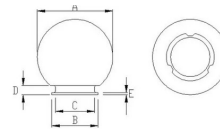

DONNÉES LOGISTIQUES

Type d'emballage	Polybag
Longueur de l'emballage (mm)	250
Largeur de l'emballage (mm)	250
Hauteur de l'emballage (mm)	250
Poids du produit emballé (kg)	0.442
Longueur intérieure (cm)	75
Hauteur intérieure (cm)	52
Quantité à l'intérieur	6
Poids brut intérieur (kg)	2.590
ITF INNER	18003910106298
Quantité dans le master	6

DONNÉES LOGISTIQUES

Combien de pièces sur une palette de 80x120 (pz)	72
Code INTRASTAT	94051140
DEEE	0.06
BARÈME ÉCOLOGIQUE 2025	MLUMI020000
Pays d'origine	CHINA

Base dimensions:

Suitable for poles ø 60mm

1 Choose your globe diameter: ø 200 mm, ø 250 mm, ø 300 mm, ø 400 mm

2 Choose the colour of your globe: transparent, white, frosted white, smoked

3 Choose installation:

on pole: choose the pole length: 0.5m / 1m / 1.5m / 2m / 2.4 m

on wall: SPH150 for globes 200 / 250 / 300mm OR SPH152 for globes 400mm

on stand: Short base: SPH140 OR Long base: SPH142

Codice Prodotto Item code Code Codigo Code	Dimensioni				
	Dimensions / Dimensiones / Dimensionen / Größe				
	A	B	C	D	E
SPH200	200 mm	95 mm	91 mm	15 mm	2 mm
SPH205	200 mm	95 mm	91 mm	15 mm	2 mm
SPH208	200 mm	95 mm	91 mm	15 mm	2 mm
SPH250	250 mm	120 mm	112 mm	13 mm	3 mm
SPH255	250 mm	120 mm	112 mm	13 mm	3 mm
SPH258	250 mm	120 mm	112 mm	13 mm	3 mm
SPH300	300 mm	140 mm	130 mm	15 mm	3 mm
SPH305	300 mm	140 mm	130 mm	15 mm	3 mm
SPH308	300 mm	140 mm	130 mm	15 mm	3 mm
SPH307	300 mm	140 mm	130 mm	15 mm	3 mm
SPH400	400 mm	150 mm	140 mm	15 mm	5 mm
SPH405	400 mm	150 mm	140 mm	15 mm	5 mm
SPH408	400 mm	150 mm	140 mm	15 mm	5 mm