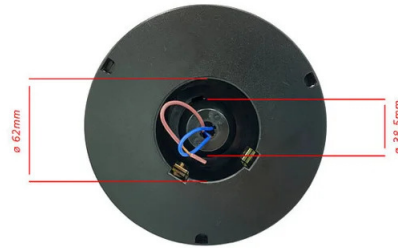

Base dimensions:

Suitable for poles ø 60mm