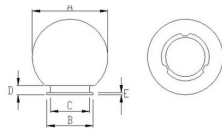

DONNÉES LOGISTIQUES

Type d'emballage	Colour box
Longueur de l'emballage (mm)	260
Largeur de l'emballage (mm)	260
Hauteur de l'emballage (mm)	270
Poids du produit emballé (kg)	0.687
Longueur intérieure (cm)	56
Hauteur intérieure (cm)	54
Quantité à l'intérieur	4
Poids brut intérieur (kg)	3.600
ITF INNER	18003910115740
Quantité dans le master	4

2 Choose the colour of your globe: transparent, white, frosted white, smoked

3 Choose installation:

on pole: choose the pole length: 0.5m / 1m / 1.5m / 2m / 2.4 m. **SPH162 base**

If you want to install 2 globes: **SPH182 connector** for globes 200 / 250 / 300mm OR **SPH122** for globes 400mm

Base included **E27**

Codice Prodotto Item code Code Codigo Code	Dimensioni / Dimensions / Dimensionen / Größe				
	A	B	C	D	E
SPH200	200 mm	95 mm	91 mm	15 mm	2 mm
SPH205	200 mm	95 mm	91 mm	15 mm	2 mm
SPH208	200 mm	95 mm	91 mm	15 mm	2 mm
SPH250	250 mm	120 mm	112 mm	13 mm	3 mm
SPH255	250 mm	120 mm	112 mm	13 mm	3 mm
SPH258	250 mm	120 mm	112 mm	13 mm	3 mm
SPH300	300 mm	140 mm	130 mm	15 mm	3 mm
SPH305	300 mm	140 mm	130 mm	15 mm	3 mm
SPH308	300 mm	140 mm	130 mm	15 mm	3 mm
SPH307	300 mm	140 mm	130 mm	15 mm	3 mm
SPH400	400 mm	150 mm	140 mm	15 mm	5 mm
SPH405	400 mm	150 mm	140 mm	15 mm	5 mm
SPH408	400 mm	150 mm	140 mm	15 mm	5 mm

E27

Ø 25 cm

Base dimensions:

Suitable for poles Ø 60 mm