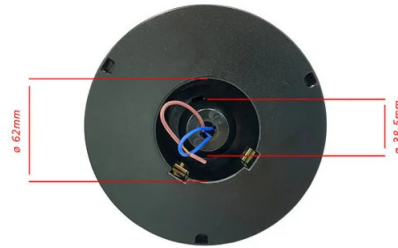

DESCRIPTION

Sphère extérieure IP44, diamètre 250 mm. Compatible avec les ampoules LED jusqu'à 60 W ; douille E27 ; ampoule non incluse ; diffusion à 360°. Matériau : PMMA ; le PMMA est un polymère très résistant aux chocs et au passage du temps. Il se connecte directement au réseau électrique. Velamp est une entreprise italienne qui garantit ses produits : méfiez-vous des imitations.

DONNÉES LOGISTIQUES

Type d'emballage	Polybag
Longueur de l'emballage (mm)	250
Largeur de l'emballage (mm)	250
Hauteur de l'emballage (mm)	250
Poids du produit emballé (kg)	0.470
Longueur intérieure (cm)	75
Hauteur intérieure (cm)	27
Quantité à l'intérieur	6
Poids brut intérieur (kg)	2.760
ITF INNER	18003910106304
Quantité dans le master	6

Suitable for poles \varnothing 60mm

Codice Prodotto Item code Code Codigo Code	Dimensioni Dimensions / Dimensions / Dimensions / Größe				
	A	B	C	D	E
SPH200	200 mm	95 mm	91 mm	15 mm	2 mm
SPH205	200 mm	95 mm	91 mm	15 mm	2 mm
SPH208	200 mm	95 mm	91 mm	15 mm	2 mm
SPH250	250 mm	120 mm	112 mm	13 mm	3 mm
SPH255	250 mm	120 mm	112 mm	13 mm	3 mm
SPH258	250 mm	120 mm	112 mm	13 mm	3 mm
SPH300	300 mm	140 mm	130 mm	15 mm	3 mm
SPH305	300 mm	140 mm	130 mm	15 mm	3 mm
SPH308	300 mm	140 mm	130 mm	15 mm	3 mm
SPH307	300 mm	140 mm	130 mm	15 mm	3 mm
SPH400	400 mm	150 mm	140 mm	15 mm	5 mm
SPH405	400 mm	150 mm	140 mm	15 mm	5 mm
SPH408	400 mm	150 mm	140 mm	15 mm	5 mm

Base included

E27

1 Choose your globe diameter:

\varnothing 200 mm \varnothing 250 mm \varnothing 300 mm \varnothing 400 mm

2 Choose the colour of your globe:

transparent white frosted white smoked

3 Choose installation: