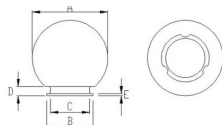

DONNÉES LOGISTIQUES

Type d'emballage	Polybag
Longueur de l'emballage (mm)	250
Largeur de l'emballage (mm)	250
Hauteur de l'emballage (mm)	250
Poids du produit emballé (kg)	0.470
Longueur intérieure (cm)	75
Hauteur intérieure (cm)	27
Quantité à l'intérieur	6
Poids brut intérieur (kg)	2.760
ITF INNER	18003910106304
Quantité dans le master	6

Suitable for poles \varnothing 60mm

Codice Prodotto Item code Code Codigo Code	Dimensioni Dimensions / Dimensions / Dimensions / Größe				
	A	B	C	D	E
SPH200	200 mm	95 mm	91 mm	15 mm	2 mm
SPH205	200 mm	95 mm	91 mm	15 mm	2 mm
SPH208	200 mm	95 mm	91 mm	15 mm	2 mm
SPH250	250 mm	120 mm	112 mm	13 mm	3 mm
SPH255	250 mm	120 mm	112 mm	13 mm	3 mm
SPH258	250 mm	120 mm	112 mm	13 mm	3 mm
SPH300	300 mm	140 mm	130 mm	15 mm	3 mm
SPH305	300 mm	140 mm	130 mm	15 mm	3 mm
SPH308	300 mm	140 mm	130 mm	15 mm	3 mm
SPH307	300 mm	140 mm	130 mm	15 mm	3 mm
SPH400	400 mm	150 mm	140 mm	15 mm	5 mm
SPH405	400 mm	150 mm	140 mm	15 mm	5 mm
SPH408	400 mm	150 mm	140 mm	15 mm	5 mm

Base included

E27

1 Choose your globe diameter:

\varnothing 200 mm \varnothing 250 mm \varnothing 300 mm \varnothing 400 mm

2 Choose the colour of your globe:

transparent white frosted white smoked

3 Choose installation: