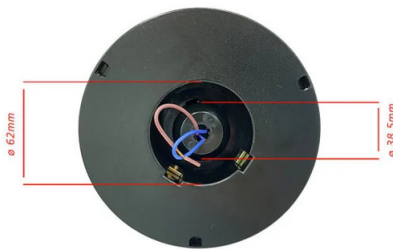

8 003910 140417

PACKING 	INNER pcs	MASTER pcs
Bulk	4	4

DONNÉES TECHNIQUES

Nom	SPH960
Alimentation électrique	220V AC
Alimentation électrique fournie	NO
Source d'éclairage	E27 BULB
Puissance d'éclairage (W)	Max 40
Lampe incluse	(NOT INCLUDED)
Pièce jointe	E27
Interrupteur	NO
Protection IP	IP44
Classe d'isolation	II
Couleur	WHITE
Matériau	PLASTIC - PMMA
Garantie	2 YEARS
Largeur (mm)	220
Profondeur (mm)	220
Hauteur (mm)	285

DESCRIPTION

Ampoule extérieure, globe de jardin IP44, dimensions : diamètre 21,5 cm x 29,5 cm. Compatible avec les ampoules LED jusqu'à 40 W ; douille E27 ; ampoule non incluse ; diffusion à 360°. Matériau : PMMA ; le PMMA est un polymère très résistant aux chocs et au passage du temps. Il se connecte directement au réseau électrique. Velamp vous propose de nombreux accessoires compatibles pour l'assemblage de vos sphères de jardin.

DONNÉES LOGISTIQUES

Type d'emballage	Bulk
Quantité à l'intérieur	4
ITF INNER	18003910140414
Quantité dans le master	4
Code INTRASTAT	94051140
DEEE	0.08

Base dimensions:

Suitable for poles ø 60mm

1 Choose your globe diameter:
 ø 200 mm ø 300 mm ø 400 mm

2 Choose the colour of your globe:
 transparent white frosted white smoked

3 Choose installation:

on pole:
 choose the pole length: 0,5m / 1m / 1,5m / 2m / 2,4 m
 If you want to install 2 globes: SPH162 base
 you must use the SPH182 connector for globes 200 / 300 / 300mm
 If you want to install 3 globes: SPH180 for globes 200 / 300 / 300mm
 SPH150 for globes 200 / 300 / 300mm SPH152 for globes 400mm