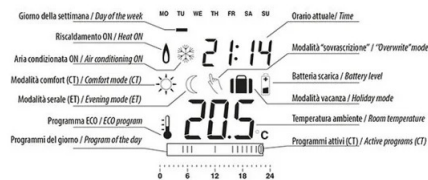

DESCRIPTION

Un thermostat d'ambiance vous permet de contrôler la température de votre maison, un confort dont vous ne pouvez plus vous passer. Avec le chronothermostat numérique Velamp, c'est très simple : il vous suffit de régler la température souhaitée dans une plage de +5 °C à +30 °C. Vous pouvez programmer la température de votre maison heure par heure, jour après jour (cycle de 7 jours). Fonctionnement : Le thermostat d'ambiance fonctionne en parfaite harmonie avec votre chaudière. Grâce à sa fonction antigel, votre maison restera toujours bien au chaud. L'affichage numérique vous permet de contrôler toutes les fonctions du thermostat : marche/arrêt, chaudière en marche, programme ECO en cours, niveau de la batterie, programme journalier, heure, etc. Installation facile : Velamp met son expertise à la portée de tous, même des utilisateurs les moins expérimentés : ce thermostat est simple à installer et ne nécessite que deux fils à brancher au mur. Idéal pour réguler la température des maisons, des commerces et des bureaux. Caractéristiques : Le thermostat mesure 80 x 130 x 30 mm. Fabriqué en plastique ABS résistant aux chocs. Intensité nominale : 6 A (charge résistive), 2 A (charge inductive) / 250 V. Compatible avec la plupart des systèmes de chauffage : électrique, gaz, fioul, etc. Le thermostat numérique Velamp gère à la fois le chauffage et la climatisation : vous pouvez évidemment y raccorder une chaudière, mais aussi un système de climatisation.

LCD DISPLAY

FUNZIONE DEI TASTI / FUNCTION OF THE KEYS