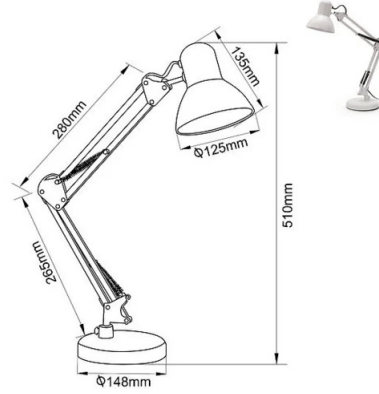

DESCRIPTION

Lampe de bureau avec douille E27 : Compatible avec toutes les ampoules E27 (LED, économie d'énergie, incandescentes) max. 25W ; ampoule non incluse. Fourni avec : bras réglable, câble de 150 cm et interrupteur. Un modèle classique indémodable. Également connue sous le nom de lampe « d'architecte » pour sa capacité à éclairer parfaitement les grands bureaux. Élégant et minimaliste, idéal pour une maison moderne. Deux options d'utilisation s'offrent à vous : soit posé sur la table grâce à son socle, soit fixé à la table avec la pince fournie. Il s'installe partout ! Structure et abat-jour en métal ; abat-jour réglable pour un éclairage parfait.

DONNÉES LOGISTIQUES

Type d'emballage	Colour Box
Poids du produit emballé (kg)	1.350
Quantité à l'intérieur	6
ITF INNER	18003910112435
Quantité dans le master	6
Code INTRASTAT	94052140
BARÈME ÉCOLOGIQUE 2025	MLUMI030000

DONNÉES LOGISTIQUES

Pays d'origine

CHINA

CLIP DA TAVOLO INCLUSO
Table clip included

Le immagini non sono reali, sono create con IA e sono puramente indicative. The images are not real, they are created with AI and are purely indicative.

VERSIONE DA TAVOLO
Table version

VERSIONE CON CLIP
Clip version

BRACCIO ORIENTABILE
Adjustable arm

CLIP PER MONTAGGIO DA TAVOLO
Clips for table mounting

INTERRUTTORE
Switch

LUNGHEZZA CAVO: 150 cm
Cable length: 150 cm