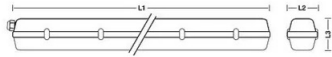

157,5  
cm

1  
LED TUBE  
INCLUDED  
(150cm)

2200  
LUMEN

IP65

PACKING /	INNER pcs	MASTER pcs
Colour Box	12	12

## DONNÉES TECHNIQUES

Alimentation électrique	220V AC
Quantité de LED	1 x
Source d'éclairage	T8 LED TUBE (INCLUDED)
Puissance d'éclairage (W)	24
Consommation d'électricité (W)	24
Lumen	2200
Couleur claire	4000K
Faisceau lumineux	DIFFUSE
Forme de l'ampoule	T8
Pièce jointe	G13 LAMP
Durée de vie des LED (heures)	20.000
Angle du faisceau (°)	120°
Protection IP	IP65
Classe d'isolation	II
Gradation	NOT DIMMABLE
Pays d'origine	CHINA
Matériau	ABS + PC
code EPREL module	819199
Produit du conteneur (code du module enregistré)	LGT8-24W-5-F
Produit conteneurisé (classe énergétique)	F
Fiche Eprel PDF	<a href="https://storage.onpage.it/52b5adb7c6da735fb829f1599bcc3cd28992854e/Fiche_819199_FR.pdf">https://storage.onpage.it/52b5adb7c6da735fb829f1599bcc3cd28992854e/Fiche_819199_FR.pdf</a>
Lien db eprel	<a href="https://eprel.ec.europa.eu/qr/819199">https://eprel.ec.europa.eu/qr/819199</a>
Garantie	2 YEARS
Largeur (mm)	1570
Profondeur (mm)	60
Hauteur (mm)	60
Poids net (Kg)	1.350

## DONNÉES LOGISTIQUES

Type d'emballage	Colour Box
Longueur de l'emballage (mm)	60
Largeur de l'emballage (mm)	1625
Hauteur de l'emballage (mm)	60
Poids du produit emballé (kg)	1.406
Longueur intérieure (cm)	164
Hauteur intérieure (cm)	28
Quantité à l'intérieur	12
Poids brut intérieur (kg)	17.800
ITF INNER	18003910105536
Quantité dans le master	12
Combien de pièces sur une palette de 80x120 (pz)	180
Code INTRASTAT	94051140
DEEE	0.31
BARÈME ÉCOLOGIQUE 2025	MLUMI030000
Pays d'origine	CHINA