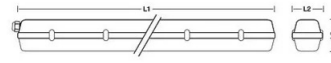

157,5
cm

2
LED TUBES
INCLUDED
(150cm)

4400
LUMEN

IP65

PACKING 	INNER pcs	MASTER pcs
Colour Box	8	8

DONNÉES TECHNIQUES

Alimentation électrique	220V AC
Quantité de LED	2 x
Source d'éclairage	T8 LED TUBES (INCLUDED)
Puissance d'éclairage (W)	48
Consommation d'électricité (W)	48
Lumen	4400
Couleur claire	4000K
Faisceau lumineux	DIFFUSE
Forme de l'ampoule	T8
Pièce jointe	G13 LAMP
Durée de vie des LED (heures)	20.000
Angle du faisceau (°)	120°
Protection IP	IP65
Classe d'isolation	II
Gradation	NOT DIMMABLE
Pays d'origine	CHINA
Matériau	ABS + PC
code EPREL module	819167
Produit du conteneur (code du module enregistré)	LGT8-24WL-9-F-THD
Produit conteneurisé (classe énergétique)	F
Fiche Eprel PDF	https://storage.onpage.it/b58056ab5d5bea62dc64922e459d6cdf6f943b2e7/Fiche_819167_FR.pdf
Lien db eprel	https://eprel.ec.europa.eu/qr/819167
Garantie	2 YEARS
Largeur (mm)	1575
Profondeur (mm)	100
Hauteur (mm)	50
Poids net (Kg)	2.190

DONNÉES LOGISTIQUES

Type d'emballage	Colour Box
Longueur de l'emballage (mm)	100
Largeur de l'emballage (mm)	1600
Hauteur de l'emballage (mm)	60
Poids du produit emballé (kg)	2.250
Longueur intérieure (cm)	162
Hauteur intérieure (cm)	22
Quantité à l'intérieur	8
Poids brut intérieur (kg)	18.000
ITF INNER	18003910105543
Quantité dans le master	8
Combien de pièces sur une palette de 80x120 (pz)	120
Code INTRASTAT	94051140
DEEE	0.41
BARÈME ÉCOLOGIQUE 2025	MLUMI030000
Pays d'origine	CHINA