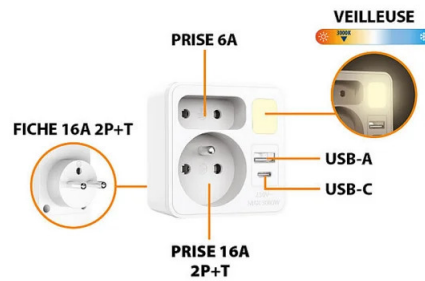

## DATI TECNICI

Nome	ADAT-FR-12
Alimentazione	220V AC
Interruttore	YES
Spina	French type 2P+T
Presa principale	French type 2P+T + 6A
Numero di prese	2
Carico massimo	3680W
Protezione IP	IP20
Classe isolamento	II
Dimmerabilità	DIMMABLE
Colore	WHITE
Children protection	YES
Paese di origine	CHINA
Materiale	ABS + PC
NF	YES
Garanzia	2 YEARS
Larghezza (mm)	80
Profondità (mm)	70
Altezza (mm)	70
Peso netto (Kg)	0.098

## DESCRIZIONE

Trasforma la tua normale presa elettrica in una stazione di carica multimediale! La biplite Velamp ti offre 2 prese elettriche + 2 prese USB + 1 luce notturna! Le prese elettriche sono di standard francese: una grande 16A (2P+T) e una piccola 6A. Carico massimo 3680W. Per collegare due apparecchi contemporaneamente. 1 presa USB-A + 1 presa USB-C: per collegare tutti gli apparecchi che funzionano su presa USB: telefono, sveglia, tablet, lampada, radiolina... La presa USB-A è a 5V 2,4A (12W) mentre la presa USB-C è a 5V 3A (15W). Basta caricatori! La luce notturna si accende e spegne con un semplice tocco. Con una potenza di 0,5W offre una luce calda (3000K) per dare un punto di riferimento al buio. Certificato NF e conforme alla norma CE. Pratico per coprire le esigenze di collegamento elettrico domestico. Multipresa dotata di protezione bambini.

## DATI LOGISTICI

Tipologia imballo	Colour box
Lunghezza pack (mm)	80
Larghezza pack (mm)	80
Altezza pack (mm)	160
Peso prodotto imballato (kg)	0.129
Larghezza inner (cm)	28

**DATI LOGISTICI**

Lunghezza inner (cm)	26
Altezza inner (cm)	19
Quantità in inner	6
Peso lordo inner (kg)	0.800
ITF INNER	18003910115153
Lunghezza master (cm)	38
Larghezza master (cm)	28
Altezza master (cm)	21
Quantità in master	24
Peso lordo master (kg)	3.700
ITF MASTER	28003910115150
Quanti pezzi su pallet 80x120 (pz)	960
Codice INTRASTAT	85366190
DEEE	0.02
BAREME ECOLOGIC 2025	MELEP000000
Paese di origine	CHINA