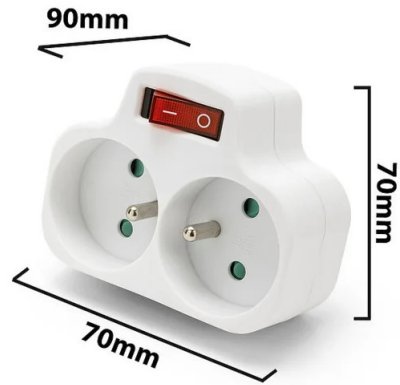

8 003910 109506

PACKING 	INNER pcs	MASTER pcs
Bulk	10	100

DATI TECNICI

Alimentazione	220V AC
Interruttore	YES
Spina	French type 2P+T
Presa principale	French type 2P+T
Numero di prese	2
Children protection	CHILDREN PROTECION
Paese di origine	CHINA
NF	NF
Garanzia	2 YEARS
Larghezza (mm)	70
Profondità (mm)	90
Altezza (mm)	70
Peso netto (Kg)	0.075

DESCRIZIONE

Multipresa francese a 2 ingressi 2P+T 16A con interruttore. 2 prese 16A con terra. Interruttore luminoso. Spina 16A. Questa multipresa 2 prese con interruttore consentire di ridurre il consumo di elettricità poiché i tuoi dispositivi non saranno più accesi. Con protezione bambini: più sicurezza. Perfetto per tutti i collegamenti quotidiani. Potenza massima accettata: 3680W.

DATI LOGISTICI

Tipologia imballo	Bulk
Lunghezza pack (mm)	90
Larghezza pack (mm)	70
Altezza pack (mm)	70
Peso prodotto imballato (kg)	0.075
Quantità in inner	10
ITF INNER	18003910109503
Quantità in master	100
ITF MASTER	28003910109500
Codice INTRASTAT	85366190
BAREME ECOLOGIC 2025	MELEP000000
Paese di origine	CHINA