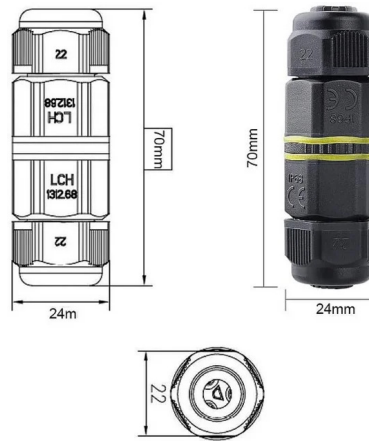

PACKING 	INNER pcs	MASTER pcs
Polybag	12	192

DATI TECNICI

Alimentazione fornita	NO
Protezione IP	IP68
Paese di origine	CHINA
Materiale	PLASTIC - PC
Garanzia	2 YEARS
Larghezza (mm)	70
Profondità (mm)	25
Altezza (mm)	25
Peso netto (Kg)	0.025

DESCRIZIONE

Connettore da esterno per scatola di giunzione impermeabile. Connettore per presa esterna IP68 Ø 5mm-12mm. Per luci da giardino, terrazzo... Materiale eccellente: il connettore è realizzato in materiale PA66 + gomma siliconica ad alta resistenza, progettato per la casa, il giardino o la fattoria; adatto per l'illuminazione esterna con collegamento rapido e cablaggio esterno. Design professionale impermeabile, il grado di impermeabilità è IP68 e ha funzione ignifuga, funzione antipolvere, funzione antiurto, queste funzioni assicurano che possa essere utilizzato sotto il sole o in giorni di pioggia. Collegamento cavo: per cavi dimensioni: H05RN-F 3G1,5mm2 max.; collegamento di cavo a 2 o 3 pin, molto adatto per un collegamento rapido per illuminazione esterna e cablaggio esterno; corrente max.: 24A e 450V; temperatura d'uso: -30°c - +80°c. Installazione semplice: senza strumenti di installazione aggiuntivi, un cacciavite può essere installato rapidamente, anche se i non professionisti possono anche semplicemente installare.

DATI LOGISTICI

Tipologia imballo	Polybag
Lunghezza pack (mm)	20
Larghezza pack (mm)	100
Altezza pack (mm)	200
Peso prodotto imballato (kg)	0.400
Larghezza inner (cm)	37
Lunghezza inner (cm)	17
Altezza inner (cm)	11
Quantità in inner	12
Peso lordo inner (kg)	4.800
ITF INNER	18003910102238
Lunghezza master (cm)	33
Larghezza master (cm)	37
Altezza master (cm)	44
Quantità in master	192
Peso lordo master (kg)	76.800
ITF MASTER	28003910102235

DATI LOGISTICI

Codice INTRASTAT	39269097
BAREME ECOLOGIC 2025	N/A
Paese di origine	CHINA

Kabeldurchmesser/Cable diameter:

- 1. Φ 5-10mm
- 2. Φ 9-12mm

Spring Terminal Block
Easy to connectors

Further improved material
Longer life