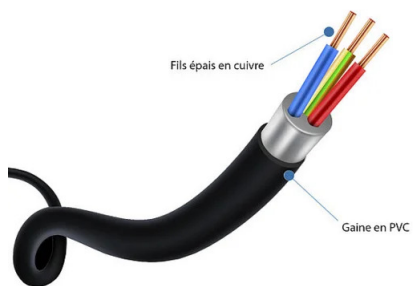

CÂBLES EN CUIVRE ÉPAIS POUR UNE PARFAITE SÉCURITÉ

900W - 230V
2300W - 230V