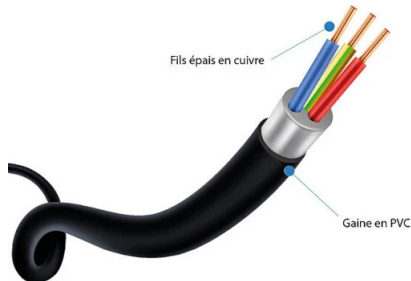

CÂBLES EN CUIVRE ÉPAIS POUR UNE PARFAITE SÉCURITÉ