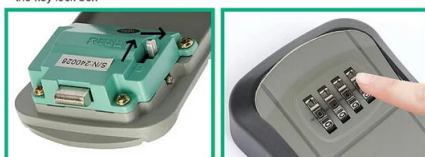

DESCRIZIONE

La nostra cassetta di sicurezza per esterno può essere montata in modo sicuro a parete, vicino alla tua porta o dove ti piace. E' munita di una robusta serratura a combinazione da 4 cifre che consente l'accesso alle tue chiavi da parte di coloro a chi hai dato il codice. La cassetta di sicurezza per chiavi consente di custodire varie chiavi in modo sicuro (casa, auto, cassetta postale, B&B...). Dimensioni interne: 55x75x30mm. Dimensioni esterne: 80x94x36mm. Questa cassaforte per chiavi a parete è costruita in lega di acciaio: è molto resistente agli urti e ai tentativi di apertura (martelli, seghe, forzature...), nonché resistente alle intemperie. Ideale per conservare una chiave di riserva per la tua casa o l'auto. Comoda anche per custodire una chiave di emergenza, per il B&B, la donna delle pulizie ecc... Impermeabile e Resistente Alle Intemperie: La superficie della cassetta di sicurezza è impermeabile, resistente alla corrosione e alle intemperie. Facile da installare: la cassetta viene fornita con istruzioni chiare e kit di montaggio completo. Possibilità di reset della combinazione a 4 cifre: si può reimpostare e modificare la password ogni volta che si desidera, ma non chiudere la porta della cassaforte a chiave prima di aver testato la combinazione!

1. Dial the original code 0000 to open the key lock box
2. Push the RESET lever to B

3. Set your favorite combination and push the lever to A
4. Close key lock box and try your new combination

SICUREZZA / SAFETY