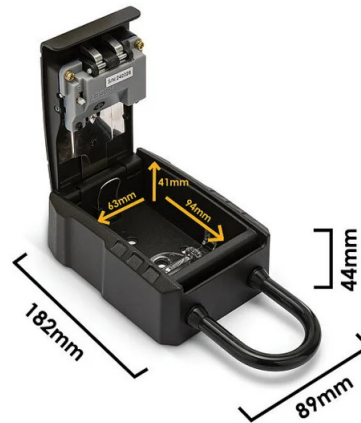

PERFETTO PER / PERFECT FOR: