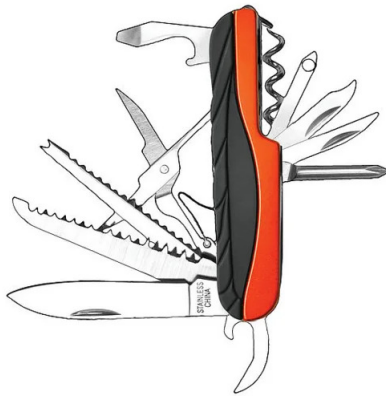

8 003910 113978

PACKING 	INNER  pcs	MASTER  pcs
Blister	12	96

DATI TECNICI

Nome	IG302
Paese di origine	CHINA
Materiale	STAINLESS STEEL + PLASTIC
Larghezza (mm)	90
Profondità (mm)	17
Altezza (mm)	25
Peso netto (Kg)	0.119

DESCRIZIONE

Scopri la natura con il coltellino Ironguard 15 in 1. Munito di 15 diverse funzioni, è l'unico strumento da trekking necessario per un fine settimana all'aperto. Le sue funzioni principali includono lama, apribottiglie, apriscatole, forbici. Le 15 funzioni sono: Pinze a becchi lunghi, pinze normali, Tronchesina, centimetro, lima semplice, lima doppia, cacciavite a croce, cacciavite grande, cacciavite medio, cacciavite piccolo, apriscatole, coltello, sega, rimuovi amo da pesca, squama pesci, apribottiglie. Realizzato in acciaio inossidabile è fedele compagno per la vita all'aperto, il campeggio, trekking, bricolage. Ideale anche come idea regalo per la festa del papà, compleanni etc...

15 FUNZIONI in 1 - FUNCTIONS in 1

- | | |
|---|--|
| 1. Cacciavite piatto - <i>slotted screwdriver</i> | 9. Anello portachiavi - <i>key ring</i> |
| 2. Apribottiglia - <i>bottle opener</i> | 10. Cavatappi - <i>corkscrew</i> |
| 3. Forbici - <i>scissors</i> | 11. Ago - <i>needle</i> |
| 4. Rimuovi amo da pesca - <i>hook remover</i> | 12. Pulitore - <i>cleaner</i> |
| 5. Squama pesci - <i>fish scaler</i> | 13. Lima per unghie - <i>nail file</i> |
| 6. Sega - <i>saw</i> | 14. Punzone per pelle - <i>leather punch</i> |
| 7. Coltello - <i>knife</i> | 15. Cacciavite a croce - <i>phillips screwdriver</i> |
| 8. Apriscatole - <i>can opener</i> | |