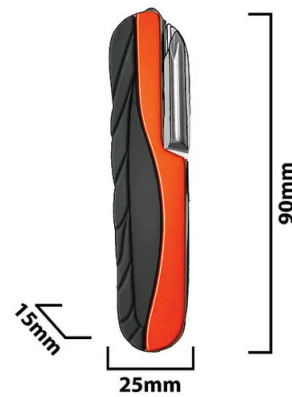

8 003910 113978

PACKING 	INNER  pcs	MASTER  pcs
Blister	12	96

DATI TECNICI

Nome	IG302
Paese di origine	CHINA
Materiale	STAINLESS STEEL + PLASTIC
Larghezza (mm)	90
Profondità (mm)	17
Altezza (mm)	25
Peso netto (Kg)	0.119

DESCRIZIONE

Scopri la natura con il coltellino Ironguard 15 in 1. Munito di 15 diverse funzioni, è l'unico strumento da trekking necessario per un fine settimana all'aperto. Le sue funzioni principali includono lama, apribottiglie, apriscatole, forbici. Le 15 funzioni sono: Pinze a becchi lunghi, pinze normali, Tronchesina, centimetro, lima semplice, lima doppia, cacciavite a croce, cacciavite grande, cacciavite medio, cacciavite piccolo, apriscatole, coltello, sega, rimuovi amo da pesca, squama pesci, apribottiglie. Realizzato in acciaio inossidabile è fedele compagno per la vita all'aperto, il campeggio, trekking, bricolage. Ideale anche come idea regalo per la festa del papà, compleanni etc...

DATI LOGISTICI

Tipologia imballo	Blister
Lunghezza pack (mm)	110
Larghezza pack (mm)	170
Altezza pack (mm)	20
Peso prodotto imballato (kg)	0.120
Larghezza inner (cm)	24
Lunghezza inner (cm)	23
Altezza inner (cm)	18
Quantità in inner	12
Peso lordo inner (kg)	1.500
ITF INNER	18003910113975
Lunghezza master (cm)	38
Larghezza master (cm)	24
Altezza master (cm)	30
Quantità in master	96
Peso lordo master (kg)	12.100
ITF MASTER	28003910113972
Quanti pezzi su pallet 80x120 (pz)	4800
Codice INTRASTAT	82119300
BAREME ECOLOGIC 2025	N/A
Paese di origine	CHINA