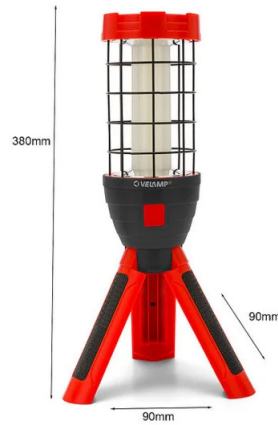

**800
LUMEN**

HOW TO RECHARGE?