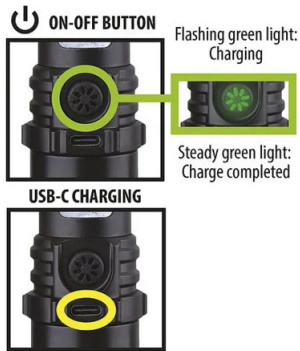

SCHEDA TECNICA

MAGNUM: torcia LED 3W ricaricabile in plastica. Lanterna laterale e zoom.

PACKING	INNER	MASTER
/	pcs	pcs
Blister	12	48

DATI TECNICI

Nome	MAGNUM
Alimentazione	RECHARGEABLE BATTERIES
Alimentazione fornita	NO
Tipologia batteria	18650
Tecnologia pila	LITHIUM-ION
Tensione nominale (V)	3.7
Batteria capacità (mAh)	800
Pile fornite	(INCLUDED)
Batteria potenza (Wh)	2.96
Batteria classe	9
Batteria Sostituibile	NO
Peso pila/batteria (kg)	0.040
Tempo di ricarica (h)	5
Autonomia massima (h)	3
Fonte illuminazione	HIGH POWER LED
Potenza illuminazione (W)	3
Lumen	250
Portata (m)	60
Fascio luce	DIFFUSE + FOCUS
Lunghezza cavo di alimentazione (cm)	50
Interruttore	YES
Funzioni	FLASHLIGHT + LANTERN
Protezione IP	IP20
Dimmerabilità	DIMMABLE
Colore	BLACK
Materiale	PLASTIC - ABS
Norme	UN3481
Garanzia	2 YEARS
Larghezza (mm)	170
Profondità (mm)	35
Altezza (mm)	35
Peso netto (Kg)	0.085

DESCRIZIONE

Torcia LED ricaricabile 3W con funzione zoom e lanterna laterale bianca e rossa. 250 lumen, 5 modalità di luce, batteria integrata e ricarica USB-C. Leggera e versatile. **LUCE POTENTE E REGOLABILE** – Torcia LED High Power da 3W (250 lumen) con zoom regolabile, per passare da un fascio ampio a uno concentrato fino a 60 metri di distanza. **FUNZIONE LANTERNA LATERALE** – Include luce laterale bianca per illuminare ampi spazi e rossa (fissa o lampeggiante) per segnalazioni o situazioni d'emergenza. **5 MODALITÀ DI ILLUMINAZIONE** – Torcia 100%, Torcia 50%, Lanterna bianca, Luce rossa fissa, Luce rossa lampeggiante: la modalità giusta per ogni contesto. **RICARICABILE VIA USB-C** – Batteria al litio 18650 da 800 mAh integrata (non sostituibile) con cavo USB-C incluso. Autonomia fino a 3 ore e ricarica in circa 5 ore.

	1.	2.	3.	4.	5.	6.
Click	100%	50%	100% side light	Fixed RED light	Blink RED light	OFF
Runtime	2 hours	3 hours	3 hours			