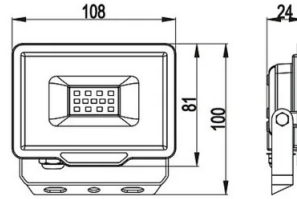

## DATI TECNICI

Alimentazione	220V AC
Alimentazione fornita	YES
Tipo alimentazione fornita	INTERNAL DRIVER
Fonte illuminazione	2835 SMD LED
Potenza illuminazione (W)	10
Consumo elettrico (W)	10
Lumen	800
IRC	>80
Fascio luce	DIFFUSE
Angolo del fascio (°)	120°
Durata di vita del led (ore)	25.000
Materiale	ALUMINIUM
Numero cicli on-off	15000
Lunghezza cavo di alimentazione (cm)	15
Sezione cavo	H05VV-F 3G1.0mm2
Interruttore	NO
Accessori inclusi	Cavo 15 cm VDE
Protezione IP	IP65
Classe isolamento	I
Classe energetica	F
Colore luce	6500K
Dimmerabilità	NOT DIMMABLE
Lampada inclusa	(INCLUDED)
Energy Label	<a href="https://www.velamp.com/energylabels2021/IS740-5-6500K.jpg">https://www.velamp.com/energylabels2021/IS740-5-6500K.jpg</a>
Codice eprel	691855
Link db eprel	<a href="http://eprel.ec.europa.eu/qr/691855">http://eprel.ec.europa.eu/qr/691855</a>
Garanzia	2 YEARS
Larghezza (mm)	95
Profondità (mm)	45
Altezza (mm)	65
Peso netto (Kg)	0.183
Scheda eprel	<a href="https://eprel.ec.europa.eu/fiches/lightsources/Fiche_691855_IT.pdf">https://eprel.ec.europa.eu/fiches/lightsources/Fiche_691855_IT.pdf</a>

**DATI LOGISTICI**

Tipologia imballo	Colour Box
Lunghezza pack (mm)	50
Larghezza pack (mm)	120
Altezza pack (mm)	70
Peso prodotto imballato (kg)	9.000
Larghezza inner (cm)	27
Lunghezza inner (cm)	27
Altezza inner (cm)	16
Quantità in inner	10
Peso lordo inner (kg)	2.250
ITF INNER	18003910106991
Lunghezza master (cm)	29
Larghezza master (cm)	27
Altezza master (cm)	35
Quantità in master	40
Peso lordo master (kg)	9.000
ITF MASTER	28003910106998
Codice INTRASTAT	94054110
DEEE	0.02
BAREME ECOLOGIC 2025	MLUMI010000
Paese di origine	CHINA