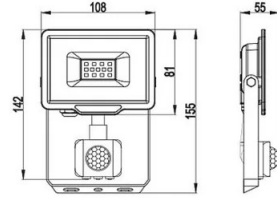

10W

4000K
COOL WHITE

PACKING	INNER	MASTER
/	pcs	pcs
Colour Box	6	36

DATI TECNICI

Alimentazione	220V AC
Alimentazione fornita	YES
Tipo alimentazione fornita	INTERNAL DRIVER
Fonte illuminazione	2835 SMD LED
Potenza illuminazione (W)	10
Consumo elettrico (W)	10
Lumen	800
IRC	>80
Fascio luce	DIFFUSE
Angolo del fascio (°)	100°
Angolo di rilevazione (°)	120°
Tempo di funzionamento del rilevatore	10 SEC TO 8 MN
Durata di vita del led (ore)	25.000
Materiale	ALUMINIUM
Numero cicli on-off	15000
Lunghezza cavo di alimentazione (cm)	15
Sezione cavo	H05VV-F 3G1.0mm2
Interruttore	NO
Accessori inclusi	Cavo 15 cm VDE
Protezione IP	IP44
Classe isolamento	I
Classe energetica	F
Colore luce	4000K
Dimmerabilità	NOT DIMMABLE
Lampada inclusa	(INCLUDED)
Energy Label	https://www.velamp.com/energylabels2021/IS743-5-4000K.jpg
Codice eprel	691561
Link db eprel	http://eprel.ec.europa.eu/qr/691561
Garanzia	2 YEARS
Larghezza (mm)	110
Profondità (mm)	41
Altezza (mm)	158
Peso netto (Kg)	0.220
Scheda eprel	https://eprel.ec.europa.eu/fiches/lightsources/Fiche_691561_IT.pdf

DATI LOGISTICI

Tipologia imballo	Colour Box
Lunghezza pack (mm)	50
Larghezza pack (mm)	115
Altezza pack (mm)	162
Peso prodotto imballato (kg)	10.700
Larghezza inner (cm)	34
Lunghezza inner (cm)	31
Altezza inner (cm)	18
Quantità in inner	6
Peso lordo inner (kg)	1.710
ITF INNER	18003910106953
Lunghezza master (cm)	41
Larghezza master (cm)	34
Altezza master (cm)	39
Quantità in master	36
Peso lordo master (kg)	10.700
ITF MASTER	28003910106950
Quanti pezzi su pallet 80x120 (pz)	720
Codice INTRASTAT	94054110
DEEE	0.06
BAREME ECOLOGIC 2025	MLUMI010000
Paese di origine	CHINA