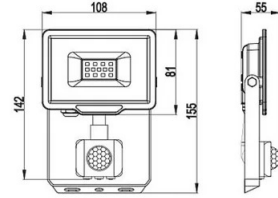

PACKING	INNER	MASTER
/	pcs	pcs
Colour Box	6	36

DATI TECNICI

Alimentazione	220V AC
Alimentazione fornita	YES
Tipo alimentazione fornita	INTERNAL DRIVER
Fonte illuminazione	2835 SMD LED
Potenza illuminazione (W)	10
Consumo elettrico (W)	10
Lumen	800
IRC	>80
Fascio luce	DIFFUSE
Angolo del fascio (°)	120°
Angolo di rilevazione (°)	120°
Tempo di funzionamento del rilevatore	10 SEC TO 8 MN
Durata di vita del led (ore)	25000
Materiale	ALUMINIUM
Numero cicli on-off	15000
Lunghezza cavo di alimentazione (cm)	15
Sezione cavo	H05VV-F 3G1.0mm2
Interruttore	NO
Accessori inclusi	Cavo 15 cm VDE
Protezione IP	IP44
Classe isolamento	I
Classe energetica	F
Colore luce	6500K
Dimmerabilità	NOT DIMMABLE
Lampada inclusa	(INCLUDED)
Energy Label	https://www.velamp.com/energylabels2021/IS743-5-6500K.jpg
Codice eprel	691867
Link db eprel	http://eprel.ec.europa.eu/qr/691867
Garanzia	2 YEARS
Larghezza (mm)	110
Profondità (mm)	41
Altezza (mm)	158
Peso netto (Kg)	0.220
Scheda eprel	https://eprel.ec.europa.eu/fiches/lightsources/Fiche_691867_IT.pdf

DATI LOGISTICI

Tipologia imballo	Colour Box
Lunghezza pack (mm)	50
Larghezza pack (mm)	115
Altezza pack (mm)	162
Peso prodotto imballato (kg)	10.700
Larghezza inner (cm)	34
Lunghezza inner (cm)	31
Altezza inner (cm)	18
Quantità in inner	6
Peso lordo inner (kg)	1.700
ITF INNER	18003910107028
Lunghezza master (cm)	41
Larghezza master (cm)	34
Altezza master (cm)	39
Quantità in master	36
Peso lordo master (kg)	10.700
ITF MASTER	28003910107025
Quanti pezzi su pallet 80x120 (pz)	720
Codice INTRASTAT	94054110
DEEE	0.06
BAREME ECOLOGIC 2025	MLUMI010000
Paese di origine	CHINA