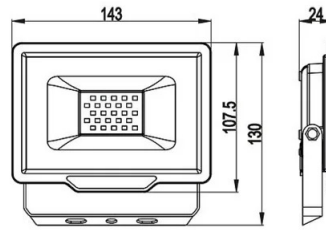

## DATI TECNICI

Alimentazione	220V AC
Alimentazione fornita	YES
Tipo alimentazione fornita	INTERNAL DRIVER
Fonte illuminazione	2835 SMD LED
Potenza illuminazione (W)	20
Consumo elettrico (W)	20
Lumen	1600
IRC	>80
Fascio luce	DIFFUSE
Angolo del fascio (°)	120°
Durata di vita del led (ore)	25.000
Materiale	ALUMINIUM
Numero cicli on-off	15000
Lunghezza cavo di alimentazione (cm)	15
Sezione cavo	H05VV-F 3G1.0mm2
Interruttore	NO
Accessori inclusi	Cavo 15 cm VDE
Protezione IP	IP65
Classe isolamento	I
Classe energetica	F
Colore luce	4000K
Dimmerabilità	NOT DIMMABLE
Lampada inclusa	(INCLUDED)
Codice eprel	691964
Link db eprel	<a href="http://eprel.ec.europa.eu/qr/691964">http://eprel.ec.europa.eu/qr/691964</a>
Garanzia	2 YEARS
Larghezza (mm)	140
Profondità (mm)	100
Altezza (mm)	45
Peso netto (Kg)	0.260
Scheda eprel	<a href="https://eprel.ec.europa.eu/fiches/lightsources/Fiche_691964_IT.pdf">https://eprel.ec.europa.eu/fiches/lightsources/Fiche_691964_IT.pdf</a>

**DATI LOGISTICI**

Tipologia imballo	Colour Box
Lunghezza pack (mm)	50
Larghezza pack (mm)	140
Altezza pack (mm)	90
Peso prodotto imballato (kg)	13.200
Larghezza inner (cm)	30
Lunghezza inner (cm)	28
Altezza inner (cm)	19
Quantità in inner	10
Peso lordo inner (kg)	3.200
ITF INNER	18003910106922
Lunghezza master (cm)	29
Larghezza master (cm)	30
Altezza master (cm)	39
Quantità in master	40
Peso lordo master (kg)	13.200
ITF MASTER	28003910106929
Quanti pezzi su pallet 80x120 (pz)	1280
Codice INTRASTAT	94054110
DEEE	0.06
BAREME ECOLOGIC 2025	MLUMIO20000
Paese di origine	CHINA