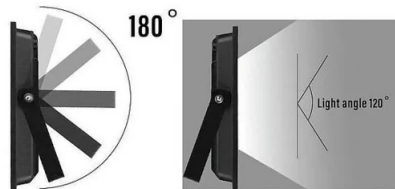

advanced radiator, safe to use
25000 hours of service life