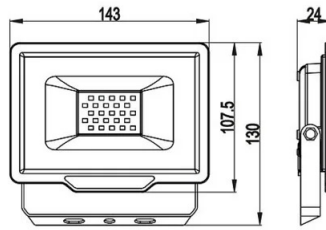

## DATI TECNICI

Alimentazione	220V AC
Alimentazione fornita	YES
Tipo alimentazione fornita	INTERNAL DRIVER
Fonte illuminazione	2835 SMD LED
Potenza illuminazione (W)	20
Consumo elettrico (W)	20
Lumen	1600
IRC	>80
Fascio luce	DIFFUSE
Angolo del fascio (°)	120°
Durata di vita del led (ore)	25.000
Materiale	ALUMINIUM
Numero cicli on-off	15000
Lunghezza cavo di alimentazione (cm)	15
Sezione cavo	H05VV-F 3G1.0mm2
Interruttore	NO
Accessori inclusi	Cavo 15 cm VDE
Protezione IP	IP65
Classe isolamento	I
Classe energetica	F
Colore luce	6500K
Dimmerabilità	NOT DIMMABLE
Lampada inclusa	(INCLUDED)
Energy Label	<a href="https://www.velamp.com/energylabels2021/IS745-5-6500K.jpg">https://www.velamp.com/energylabels2021/IS745-5-6500K.jpg</a>
Codice eprel	691975
Link db eprel	<a href="http://eprel.ec.europa.eu/qr/691975">http://eprel.ec.europa.eu/qr/691975</a>
Garanzia	2 YEARS
Larghezza (mm)	140
Profondità (mm)	100
Altezza (mm)	45
Peso netto (Kg)	0.260
Scheda eprel	<a href="https://eprel.ec.europa.eu/fiches/lightsources/Fiche_691975_IT.pdf">https://eprel.ec.europa.eu/fiches/lightsources/Fiche_691975_IT.pdf</a>

## DATI LOGISTICI

Tipologia imballo	Colour Box
Lunghezza pack (mm)	50
Larghezza pack (mm)	140
Altezza pack (mm)	90
Peso prodotto imballato (kg)	13.100
Larghezza inner (cm)	29
Lunghezza inner (cm)	28
Altezza inner (cm)	19
Quantità in inner	10
Peso lordo inner (kg)	3.180
ITF INNER	18003910106984
Lunghezza master (cm)	30
Larghezza master (cm)	29
Altezza master (cm)	39
Quantità in master	40
Peso lordo master (kg)	13.100
ITF MASTER	28003910106981
Quanti pezzi su pallet 80x120 (pz)	960
Codice INTRASTAT	94054110
DEEE	0.06
BAREME ECOLOGIC 2025	MLUMIO20000
Paese di origine	CHINA