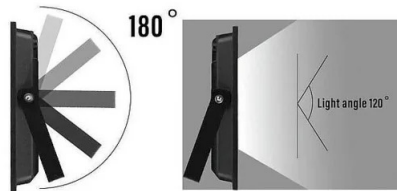

advanced radiator, safe to use
25000 hours of service life