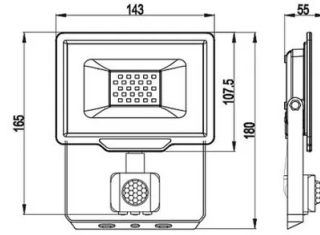

PACKING	INNER	MASTER
/	pcs	pcs
Colour Box	6	24

DATI TECNICI

Alimentazione	220V AC
Alimentazione fornita	YES
Tipo alimentazione fornita	INTERNAL DRIVER
Fonte illuminazione	2835 SMD LED
Potenza illuminazione (W)	20
Consumo elettrico (W)	20
Lumen	1600
IRC	>80
Fascio luce	DIFFUSE
Angolo del fascio (°)	100°
Angolo di rilevazione (°)	120°
Tempo di funzionamento del rilevatore	10 SEC TO 8 MN
Durata di vita del led (ore)	25.000
Materiale	ALUMINIUM
Numero cicli on-off	15000
Lunghezza cavo di alimentazione (cm)	15
Sezione cavo	H05VV-F 3G1.0mm2
Interruttore	NO
Accessori inclusi	Cavo 15 cm VDE
Protezione IP	IP44
Classe isolamento	I
Classe energetica	F
Colore luce	4000K
Dimmerabilità	NOT DIMMABLE
Lampada inclusa	(INCLUDED)
Energy Label	https://www.velamp.com/energylabels2021/IS748-5-4000K.jpg
Codice eprel	691971
Link db eprel	http://eprel.ec.europa.eu/qr/691971
Garanzia	2 YEARS
Larghezza (mm)	140
Profondità (mm)	60
Altezza (mm)	120
Peso netto (Kg)	0.315
Scheda eprel	https://eprel.ec.europa.eu/fiches/lightsources/Fiche_691971_IT.pdf

DATI LOGISTICI

Tipologia imballo	Colour Box
Lunghezza pack (mm)	80
Larghezza pack (mm)	140
Altezza pack (mm)	150
Peso prodotto imballato (kg)	9.650
Larghezza inner (cm)	32
Lunghezza inner (cm)	26
Altezza inner (cm)	31
Quantità in inner	6
Peso lordo inner (kg)	2.500
ITF INNER	18003910106960
Lunghezza master (cm)	53
Larghezza master (cm)	32
Altezza master (cm)	32
Quantità in master	24
Peso lordo master (kg)	9.650
ITF MASTER	28003910106967
Quanti pezzi su pallet 80x120 (pz)	480
Codice INTRASTAT	94054110
DEEE	0.06
BAREME ECOLOGIC 2025	MLUMIO20000
Paese di origine	CHINA