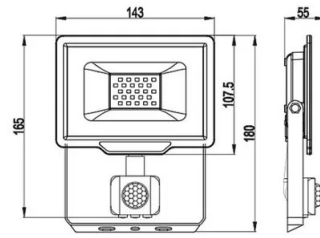

## DATI TECNICI

Alimentazione	220V AC
Alimentazione fornita	YES
Tipo alimentazione fornita	INTERNAL DRIVER
Fonte illuminazione	2835 SMD LED
Potenza illuminazione (W)	20
Consumo elettrico (W)	20
Lumen	1600
IRC	>80
Fascio luce	DIFFUSE
Angolo del fascio (°)	120°
Angolo di rilevazione (°)	120°
Tempo di funzionamento del rilevatore	10 SEC TO 8 MN
Durata di vita del led (ore)	25.000
Materiale	ALUMINIUM
Numero cicli on-off	15000
Lunghezza cavo di alimentazione (cm)	15
Sezione cavo	H05VV-F 3G1.0mm2
Interruttore	NO
Accessori inclusi	Cavo 15 cm VDE
Protezione IP	IP44
Classe isolamento	I
Classe energetica	F
Colore luce	6500K
Dimmerabilità	NOT DIMMABLE
Lampada inclusa	(INCLUDED)
Energy Label	<a href="https://www.velamp.com/energylabels2021/IS748-5-6500K.jpg">https://www.velamp.com/energylabels2021/IS748-5-6500K.jpg</a>
Codice eprel	691980
Link db eprel	<a href="http://eprel.ec.europa.eu/qr/691980">http://eprel.ec.europa.eu/qr/691980</a>
Garanzia	2 YEARS
Larghezza (mm)	140
Profondità (mm)	60
Altezza (mm)	120
Peso netto (Kg)	0.351
Scheda eprel	<a href="https://eprel.ec.europa.eu/fiches/lightsources/Fiche_691980_IT.pdf">https://eprel.ec.europa.eu/fiches/lightsources/Fiche_691980_IT.pdf</a>

## DATI LOGISTICI

Tipologia imballo	Colour Box
Lunghezza pack (mm)	80
Larghezza pack (mm)	140
Altezza pack (mm)	150
Peso prodotto imballato (kg)	9.650
Larghezza inner (cm)	32
Lunghezza inner (cm)	26
Altezza inner (cm)	31
Quantità in inner	6
Peso lordo inner (kg)	2.500
ITF INNER	18003910107004
Lunghezza master (cm)	53
Larghezza master (cm)	32
Altezza master (cm)	32
Quantità in master	24
Peso lordo master (kg)	9.650
ITF MASTER	28003910107001
Codice INTRASTAT	94054110
DEEE	0.06
BAREME ECOLOGIC 2025	MLUMI020000
Paese di origine	CHINA